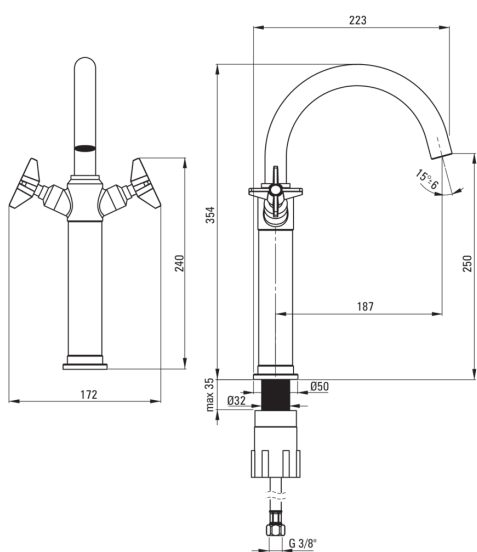

TEMISTO

Toque de lavabo, alto

Código de producto: BQT_025D

EAN: 5908212075937

Color: cromo

Garantía [años]: 7

Mezclador

Finalizar	cromo
Material	latón
Tipo de mezcladora	de dos maneras
Metodo de instalacion	de pie
Grupo acústico [db]	I ($x \leq 20$)

Cartucho mezclador

Tamaño del cartucho de cerámica	1/2"
---------------------------------	------

Boquiabiertos

Tipo de boquilla	girar
Rango de boquiabierto de mezclador [mm]	198
Material	acero inoxidable

Aireador

Tipo aéreo	panal, girar
------------	--------------

Conectando mangueras

Longitud [mm]	450
Hilo de instalación	3/8"
Hilo de conexión	M10

Características:

- Cuerpo de batería hecho de latón de la más alta calidad
- Batería equipada con una aireación del aireador de la corriente
- El aireador móvil le permite dirigir la corriente de agua
- La manga de montaje facilita la instalación de la batería
- Mangueras de conexión incluidas
- Elementos desarrollados a mano
- Diseño conectando el pasado con el futuro
- Solo los mejores materiales cuya calidad es confirmada por la investigación en el laboratorio
- recomendamos la compra de un tapón universal del color de la bañera