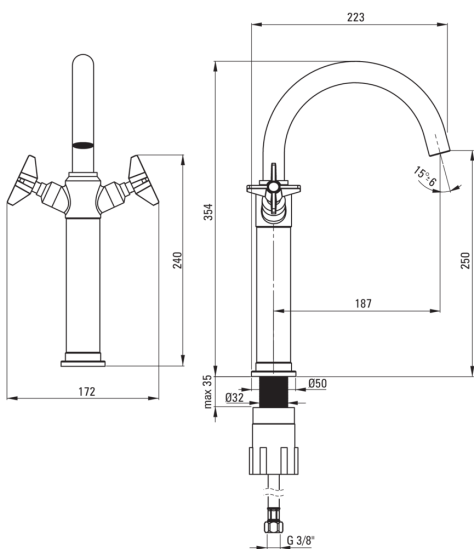

TEMISTO

Waschbeckenarmatur, hoch

Artikel-Nr.: BQT_025D
EAN: 5908212075937
Farbe: Chrom
Garantie [Jahre]: 7

Armatur

Ausführung	Chrom
Material	Messing
Art der armatur	Zweigriff
Methode der montage	stehend
Akkustische gruppe	1 ($x \leq 20$)

Kartusche

Größe der kartusche	1/2"
---------------------	------

Ausläufe

Auslaufart	schwenkbar
Armaturausladung [mm]	198
Material	Rostfreies Stahl

Aerator

Typ des luftsprudlers	hexagonal-, beweglich
-----------------------	-----------------------

Anschlusschläuche

Länge	450
Installationsgewinde	3/8"
Anschlussgewinde	M10

Charakteristische Merkmale:

- Armaturkörper ist aus hochwertigem Messing gefertigt
- Armatur ist mit einem Strahlbelüfter ausgestattet
- Beweglicher Aerator ermöglicht den Wasserstrahl zu lenken
- Montagehülse erleichtert die Montage der Armatur
- 45 cm Anschlusschläuche im Set
- Handgefertigte Elemente
- Design das die Vergangenheit mit der Zukunft verbindet
- Nur die besten Materialien, deren Qualität durch Laboruntersuchungen bestätigt wird
- wir empfehlen Kauf eines universellen Ventiles in der Farbe der Armatur
- Im Angebot Präparat zum Reinigen von Armaturen in allen Ausführungen