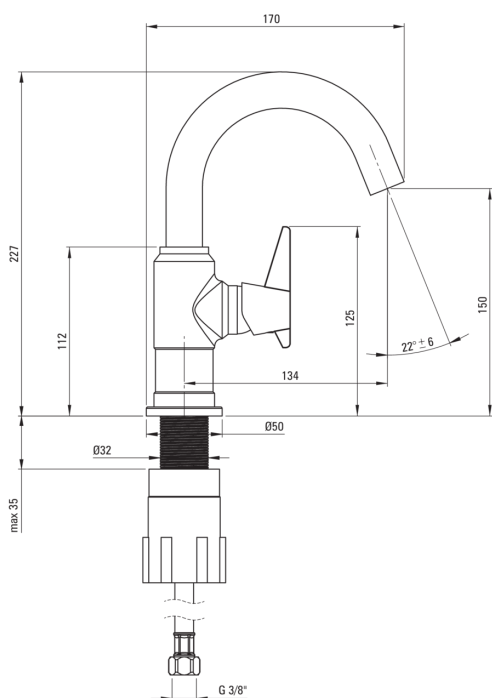

TEMISTO

Baterie pentru chiuvetă

 deante

Codul produsului: BQT_021M

EAN: 5907650874768

Culoarea: cromat

Garanție [ani]: 7

Baterie

Finisaj	cromat
Material	alamă
Tipul bateriei	un mâner, baterie
Metoda de instalare	de sine stătător
Clasa de debit [l/min]	Z - 4-9 l/min
Grupa acustică [db]	I (x ≤ 20)
Dop inclus în set	Da

Baterie cartuș

Dimensiunea cartușului ceramic	25 mm
--------------------------------	-------

Pipe

Tipul pipei	pivot
Raza de acțiune a pipei bateriei [mm]	134
Material	oțel inoxidabil

Aeratoare

Tipul aeratorului	pivotant, honeycomb
-------------------	---------------------

Furtunuri de racordare

Lungimea [mm]	450
Filet de instalare	3/8"
Filet de conexiune	M10

Dop

Tip	click-clack
Tip	cu preaplin

Caracteristici:

- Corpul bateriei este fabricat din alamă de cea mai bună calitate.
- Bateria este dotată cu aerator.
- Aeratorul mobil permite direcționarea jetului de apă.
- Manșonul de instalare ușurează instalarea bateriei.
- Furtunuri de racordare de 45 cm incluse
- Clasa de debit Z (4-9 l/min) permite reducerea consumului de apă.
- Dop funcțional cu activare prin apăsare inclus
- Mânerul lateral face mai ușoară menținerea pipei curate.
- Doar cele mai bune materiale, a căror calitate a fost certificată prin teste de laborator
- Oferta include și agenți de curățare pentru toate tipurile de finisaje