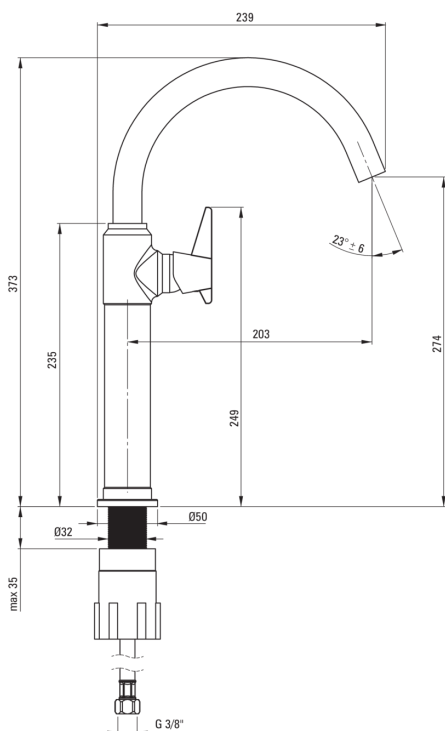

TEMISTO

Toque de lavabo, alto

Código de producto: BQT_021K

EAN: 5907650874782

Color: cromo

Garantía [años]: 7

Mezclador

Finalizar	cromo
Material	latón
Tipo de mezcladora	piloto único, mezclador
Metodo de instalacion	de pie
Clase de flujo [l/min]	Z - 4-9 l/min
Grupo acústico [db]	I (x ≤ 20)
Enchufe incluido en el set	Sí

Cartucho mezclador

Tamaño del cartucho de cerámica	25 mm
---------------------------------	-------

Boquiabiertos

Tipo de boquilla	girar
Rango de boquiabierto de mezclador [mm]	203
Material	acero inoxidable

Aireador

Tipo aéreo	girar, panel
------------	--------------

Conectando mangueras

Longitud [mm]	450
Hilo de instalación	3/8"
Hilo de conexión	M10

Enchufar

Tipo	click-clack
Tipo	sin desbordamiento

Características: