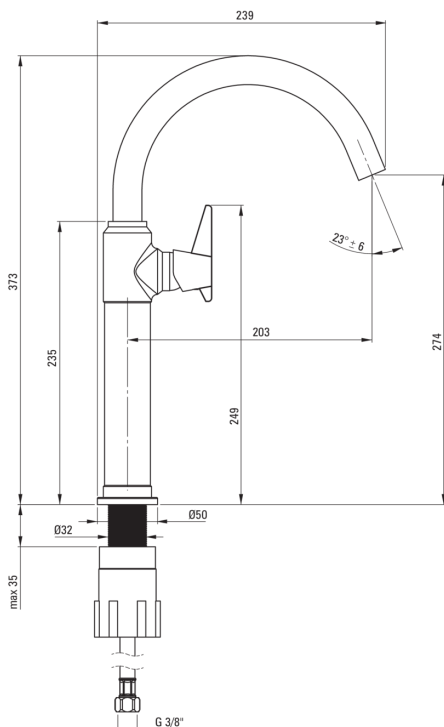

TEMISTO

Waschbeckenarmatur, hoch

Artikel-Nr.: BQT_021K
EAN: 5907650874782
Farbe: Chrom
Garantie [Jahre]: 7

Armatur

Ausführung	Chrom
Material	Messing
Art der armatur	Einhebel, Mischer
Methode der montage	stehend
Durchflussklasse [l/min]	Z - 4-9 l/min
Akkustische gruppe	I (x ≤ 20)
Stöpsel im set	Ja

Kartusche

Größe der kartusche	25 mm
---------------------	-------

Ausläufe

Auslaufart	schwenkbar
Armaturausladung [mm]	203
Material	Rostfreies Stahl

Aerator

Typ des luftsprudlers	beweglich, hexagonal-
-----------------------	-----------------------

Anschlusschläuche

Länge	450
Installationsgewinde	3/8"
Anschlussgewinde	M10

Stöpsel

Art.	Click Clack
Typ	ohne Überlauf

Charakteristische Merkmale:

- Armaturkörper ist aus hochwertigem Messing gefertigt
- Armatur ist mit einem Strahlbelüfter ausgestattet
- Beweglicher Aerator ermöglicht den Wasserstrahl zu lenken
- Montagehülse erleichtert die Montage der Armatur
- 45 cm Anschlusschläuche im Set
- Durchflussklasse Z (4-9 l/min) ermöglicht einen reduzierten Wasserverbrauch
- Funktionaler Klick-Klack-Stöpsel im Set
- Hebel an der Seite erleichtert die Reinigung des Auslaufs
- Handgefertigte Elemente
- Design das die Vergangenheit mit der Zukunft verbindet
- Nur die besten Materialien, deren Qualität durch Laboruntersuchungen bestätigt wird
- Im Angebot Präparat zum Reinigen von Armaturen in allen Ausführungen