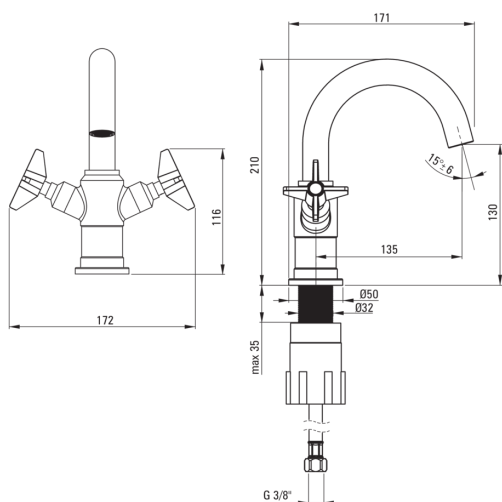

TEMISTO

Baterie pentru chiuvetă

 deante

Codul produsului: BQT_021D

EAN: 5908212075913

Culoarea: cromat

Garanție [ani]: 7

Baterie

Finisaj	cromat
Material	alamă
Tipul bateriei	două mânere
Metoda de instalare	de sine stătător
Grupa acustică [db]	I ($x \leq 20$)
Dop inclus în set	Da

Baterie cartuş

Dimensiunea cartuşului ceramic	1/2"
--------------------------------	------

Pipe

Tipul pipei	pivot
Raza de acțiune a pipei bateriei [mm]	135
Material	oțel inoxidabil

Aeratoare

Tipul aeratorului	pivotant, honeycomb
-------------------	---------------------

Furtunuri de racordare

Lungimea [mm]	450
Filet de instalare	3/8"
Filet de conexiune	M10

Dop

Tip	click-clack
Tip	cu preaplin

Caracteristici:

- Corpul bateriei este fabricat din alamă de cea mai bună calitate.
- Baterie este dotată cu aerator.
- Aeratorul mobil permite direcționarea jetului de apă.
- Manșonul de instalare ușurează instalarea bateriei.
- Furtunuri de racordare de 45 cm incluse
- Dop funcțional cu activare prin apăsare inclus
- Doar cele mai bune materiale, a căror calitate a fost certificată prin teste de laborator
- Oferta include și agenți de curățare pentru toate tipurile de finisaje