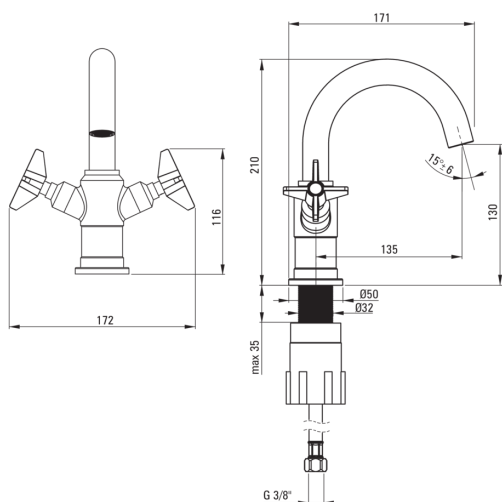

TEMISTO

Miscelatore Lavabo

Codice prodotto: BQT_021D

EAN: 5908212075913

Colore: cromo

Garanzia [anni]: 7

Miscelatore

Finitura	cromo
Materiale	in ottone
Tipo di miscelatore	a due maniglie
Metodo di installazione	in piedi
Gruppo acustico [db]	1 ($x \leq 20$)
Spina inclusa nel set	Sì

Cartuccia per miscelatore

Dimensioni della cartuccia in ceramica	1/2"
--	------

Beccucci

Tipo a beccuccio	girevole
Gamma delle bocchette di miscelazione [mm]	135
Materiale	acciaio inox

Aeratori

Tipo di aeratore	girevole, a nido d'ape
------------------	------------------------

Tubi di collegamento

Lunghezza [mm]	450
Filetto di installazione	3/8"
Filetto di connessione	M10

Tappo

Tipo	click-clack
Tipo	con troppopieno

Caratteristiche:

- Il corpo del miscelatore è realizzato in ottone di altissima qualità
- Il miscelatore è dotato di un aeratore di flusso
- Un aeratore mobile ti permette di dirigere il flusso d'acqua
- Il manicotto di montaggio facilita l'installazione del miscelatore
- Tubi di collegamento da 45 cm inclusi
- Spina click-clack funzionale inclusa
- Solo i migliori materiali, la cui qualità è stata confermata da test di laboratorio