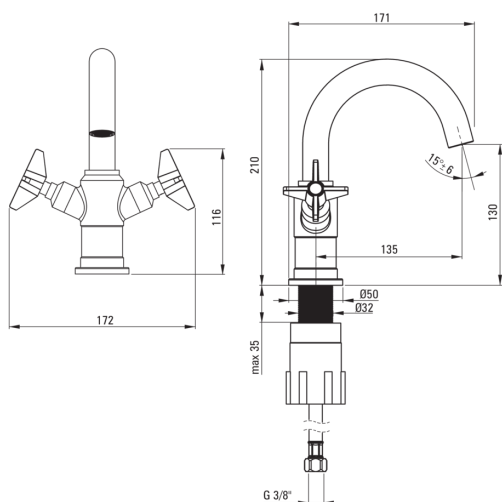

TEMISTO

Toque de lavabo

Código de producto: BQT_021D

EAN: 5908212075913

Color: cromo

Garantía [años]: 7

Mezclador

Finalizar	cromo
Material	latón
Tipo de mezcladora	de dos maneras
Metodo de instalacion	de pie
Grupo acústico [db]	1 (x ≤ 20)
Enchufe incluido en el set	Sí

Cartucho mezclador

Tamaño del cartucho de cerámica	1/2"
---------------------------------	------

Boquiabiertos

Tipo de boquilla	girar
Rango de boquiabierto de mezclador [mm]	135
Material	acero inoxidable

Aireador

Tipo aéreo	girar, panel
------------	--------------

Conectando mangueras

Longitud [mm]	450
Hilo de instalación	3/8"
Hilo de conexión	M10

Enchufar

Tipo	click-clack
Tipo	con desbordamiento

Características: