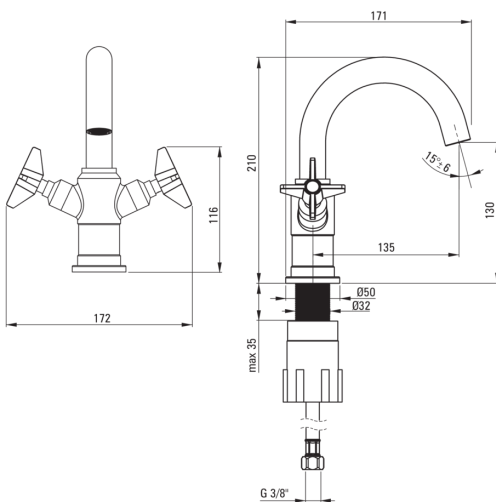

TEMISTO

Waschbeckenarmatur

Artikel-Nr.: BQT_021D
EAN: 5908212075913
Farbe: Chrom
Garantie [Jahre]: 7

Armatur

Ausführung	Chrom
Material	Messing
Art der armatur	Zweigriff
Methode der montage	stehend
Akkustische gruppe	I ($x \leq 20$)
Stöpsel im set	Ja

Kartusche

Größe der kartusche	1/2"
---------------------	------

Ausläufe

Auslaufart	schwenkbar
Armaturausladung [mm]	135
Material	Rostfreies Stahl

Aerator

Typ des luftsprudlers	beweglich, hexagonal-
-----------------------	-----------------------

Anschlusschläuche

Länge	450
Installationsgewinde	3/8"
Anschlussgewinde	M10

Stöpsel

Art.	Click Clack
Typ	mit Überlauf

Charakteristische Merkmale:

- Armaturkörper ist aus hochwertigem Messing gefertigt
- Armatur ist mit einem Strahlbelüfter ausgestattet
- Beweglicher Aerator ermöglicht den Wasserstrahl zu lenken
- Montagehülse erleichtert die Montage der Armatur
- 45 cm Anschlusschläuche im Set
- Funktionaler Klick-Klack-Stöpsel im Set
- Handgefertigte Elemente
- Design das die Vergangenheit mit der Zukunft verbindet
- Nur die besten Materialien, deren Qualität durch Laboruntersuchungen bestätigt wird
- Im Angebot Präparat zum Reinigen von Armaturen in allen Ausführungen