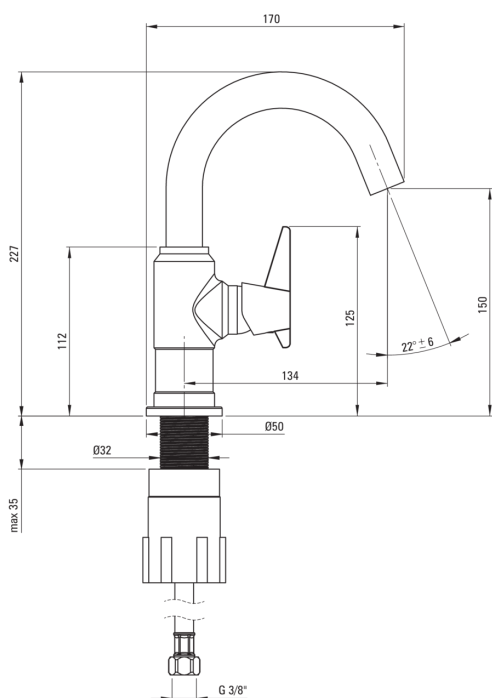

## Baterie pentru chiuvetă

Codul produsului: BQT\_020M

EAN: 5907650827412

Culoarea: cromat

Garanție [ani]: 7

### Baterie cartuș

Dimensiunea cartușului ceramic	25 mm
--------------------------------	-------

### Pipe

Tipul pipei	pivot
Raza de acțiune a pipei bateriei [mm]	134
Material	oțel inoxidabil

### Furtunuri de racordare

Lungimea [mm]	450
Filet de instalare	3/8"
Filet de conexiune	M10