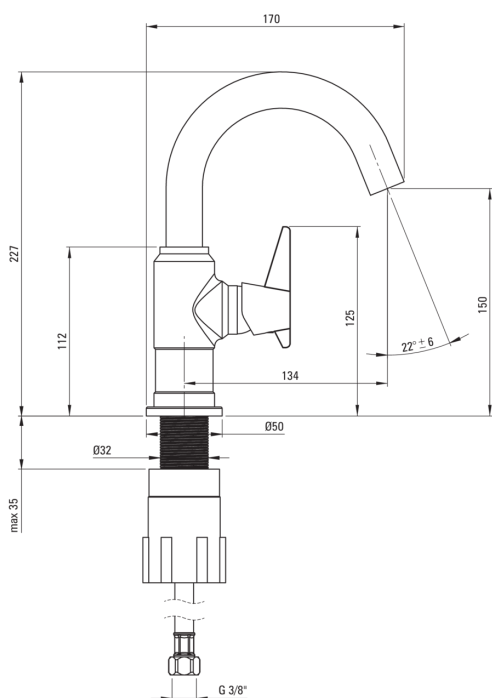

TEMISTO

Robinet de lavabo

Code produit: BQT_020M

EAN: 5907650827412

Couleur: chrome

Garantie [années]: 7

Mitigeur

Finition	chrome
Matériel	cuivre
Type de mitigeur	mono-manche, mixer
Méthode de montage	debout
Classe de débit [l/min]	Z - 4-9 l/min
Groupe acoustique [db]	I (x ≤ 20)

Cartouche mélangeur

Taille de la cartouche en céramique	25 mm
-------------------------------------	-------

Becs

Type de bec	tournant
La distance de bec de robinet [mm]	134
Matériel	acier inoxydable

Aérateurs

Type d'aérateur	mobile, honeycomb
-----------------	-------------------

Flexibles de raccordement

Longueur [mm]	450
Fil d'installation	3/8"
Fil de connexion	M10

Caractéristiques:

- Le corps du mitigeur est en cuivre de la plus haute qualité
- Éléments fabriqués à la main
- Un design qui relie le passé au futur
- Un aérateur mobile permet de diriger le jet d'eau
- Le manchon de montage facilite l'installation du mitigeur
- Tuyaux de raccordement de 45 cm inclus
- Classe de débit Z (4-9 l/min) permettant une réduction de la consommation d'eau
- la manette sur le côté facilite le nettoyage du bec
- nous vous recommandons d'acheter un bouchon universelle de la couleur du mixeur
- L'offre comprend un produit de nettoyage pour les luminaires de toutes les couleurs