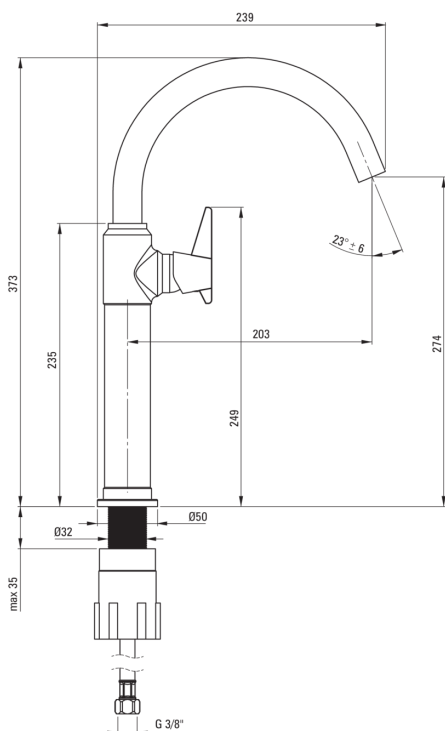

TEMISTO

Miscelatore Lavabo, alto

Codice prodotto: BQT_020K

EAN: 5907650827405

Colore: cromo

Garanzia [anni]: 7

Miscelatore

Finitura	cromo
Materiale	in ottone
Tipo di miscelatore	maniglia singola, miscelatore
Metodo di installazione	in piedi
Classe di flusso [l/min]	Z - 4-9 l/min
Gruppo acustico [db]	I (x ≤ 20)

Cartuccia per miscelatore

Dimensioni della cartuccia in ceramica 25 mm

Beccucci

Tipo a beccuccio	girevole
Gamma delle bocchette di miscelazione [mm]	203
Materiale	acciaio inox

Aeratori

Tipo di aeratore	girevole, a nido d'ape
------------------	------------------------

Tubi di collegamento

Lunghezza [mm]	450
Filetto di installazione	3/8"
Filetto di connessione	M10

Caratteristiche:

- La leva laterale facilita la pulizia dell'erogatore
- Il miscelatore è dotato di un aeratore di flusso
- Un aeratore mobile ti permette di dirigere il flusso d'acqua
- Tubi di collegamento da 45 cm inclusi
- Il manicotto di montaggio facilita l'installazione del miscelatore
- Classe di portata Z (4-9 l/min) che consente di ridurre il consumo d'acqua
- Il corpo del miscelatore è realizzato in ottone di altissima qualità