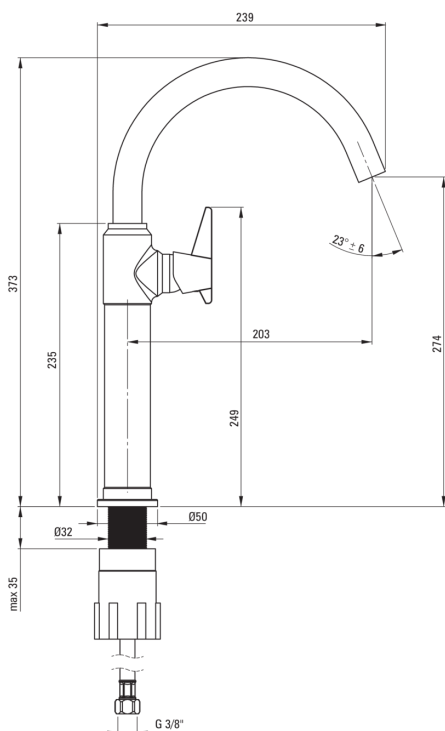

## Toque de lavabo, alto

Código de producto: BQT\_020K

EAN: 5907650827405

Color: cromo

Garantía [años]: 7

### Cartucho mezclador

Tamaño del cartucho de cerámica	25 mm
---------------------------------	-------

### Boquiabiertos

Tipo de boquilla	girar
Rango de boquiabierto de mezclador [mm]	203
Material	acero inoxidable

### Conectando mangueras

Longitud [mm]	450
Hilo de instalación	3/8"
Hilo de conexión	M10