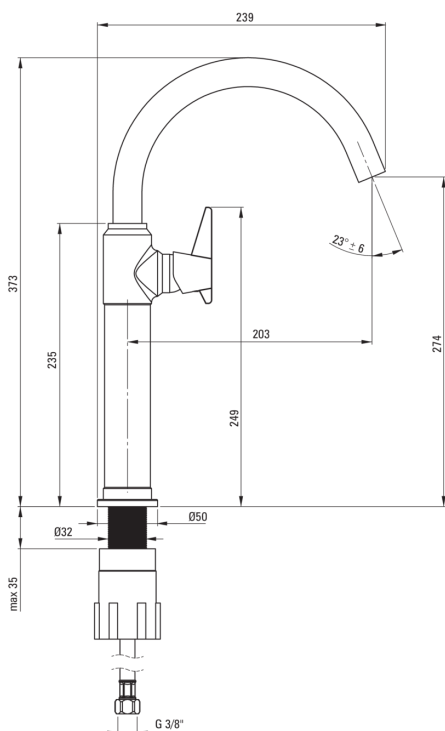

TEMISTO

Waschbeckenarmatur, hoch

Artikel-Nr.: BQT_020K

EAN: 5907650827405

Farbe: Chrom

Garantie [Jahre]: 7

Armatur

Ausführung	Chrom
Material	Messing
Art der armatur	Einhebel, Mischer
Methode der montage	stehend
Durchflussklasse [l/min]	Z - 4-9 l/min
Akkustische gruppe	I (x ≤ 20)

Kartusche

Größe der kartusche	25 mm
---------------------	-------

Ausläufe

Auslaufart	schwenkbar
Armaturausladung [mm]	203
Material	Rostfreies Stahl

Aerator

Typ des luftsprudlers	beweglich, hexagonal-
-----------------------	-----------------------

Anschlusschläuche

Länge	450
Installationsgewinde	3/8"
Anschlussgewinde	M10

Charakteristische Merkmale:

- Design das die Vergangenheit mit der Zukunft verbindet
- Handgefertigte Elemente
- Hebel an der Seite erleichtert die Reinigung des Auslaufs
- Armatur ist mit einem Strahlbelüfter ausgestattet
- Beweglicher Aerator ermöglicht den Wasserstrahl zu lenken
- 45 cm Anschlusschläuche im Set
- Montagehülse erleichtert die Montage der Armatur
- Durchflussklasse Z (4-9 l/min) ermöglicht einen reduzierten Wasserverbrauch
- Armaturkörper ist aus hochwertigem Messing gefertigt
- wir empfehlen Kauf eines universellen Ventiles in der Farbe der Armatur
- Im Angebot Präparat zum Reinigen von Armaturen in allen Ausführungen