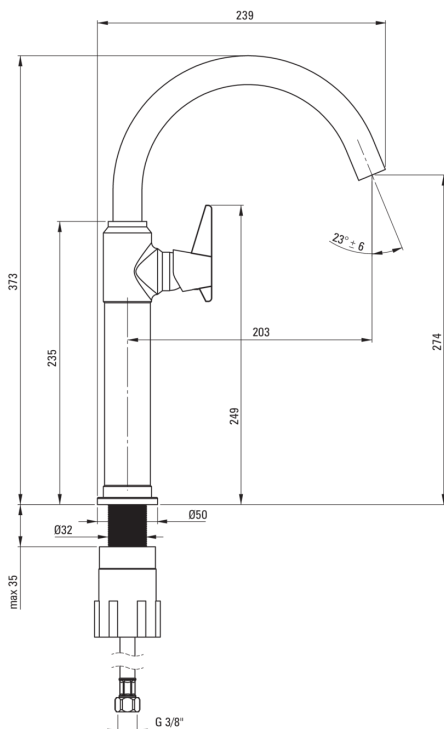

TEMISTO

Waschbeckenarmatur, hoch

Artikel-Nr.: BQT_020K
EAN: 5907650827405
Farbe: Chrom
Garantie [Jahre]: 7

Armatur

Ausführung	Chrom
Material	Messing
Art der armatur	Einhebel, Mischer
Methode der montage	stehend
Durchflussklasse [l/min]	Z - 4-9 l/min
Akkustische gruppe	I (x ≤ 20)

Kartusche

Größe der kartusche	25 mm
---------------------	-------

Ausläufe

Auslaufart	schwenkbar
Armaturausladung [mm]	203
Material	Rostfreies Stahl

Aerator

Typ des luftsprudlers	beweglich, hexagonal-
-----------------------	-----------------------

Anschlusschläuche

Länge	450
Installationsgewinde	3/8"
Anschlussgewinde	M10

Charakteristische Merkmale:

- Design das die Vergangenheit mit der Zukunft verbindet
- Handgefertigte Elemente
- Hebel an der Seite erleichtert die Reinigung des Auslaufs
- Armatur ist mit einem Strahlbelüfter ausgestattet
- Beweglicher Aerator ermöglicht den Wasserstrahl zu lenken
- 45 cm Anschlusschläuche im Set
- Montagehülse erleichtert die Montage der Armatur
- Durchflussklasse Z (4-9 l/min) ermöglicht einen reduzierten Wasserverbrauch
- Armaturkörper ist aus hochwertigem Messing gefertigt
- wir empfehlen Kauf eines universellen Ventiles in der Farbe der Armatur
- Im Angebot Präparat zum Reinigen von Armaturen in allen Ausführungen