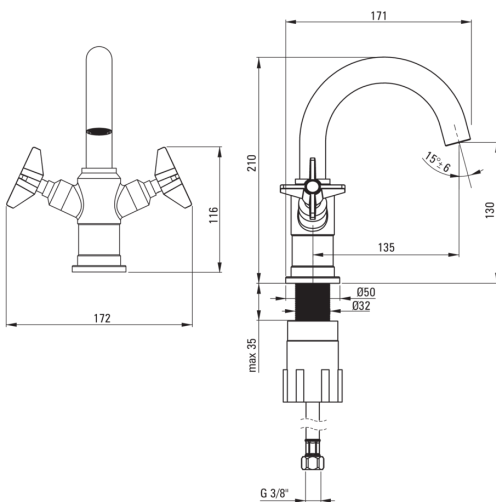

## Toque de lavabo

Código de producto: BQT\_020D

EAN: 5907650827399

Color: cromo

Garantía [años]: 7

### Cartucho mezclador

Tamaño del cartucho de cerámica	1/2"
---------------------------------	------

### Boquiabiertos

Tipo de boquilla	girar
Rango de boquiabierto de mezclador [mm]	135
Material	acero inoxidable

### Conectando mangueras

Longitud [mm]	450
Hilo de instalación	3/8"
Hilo de conexión	M10