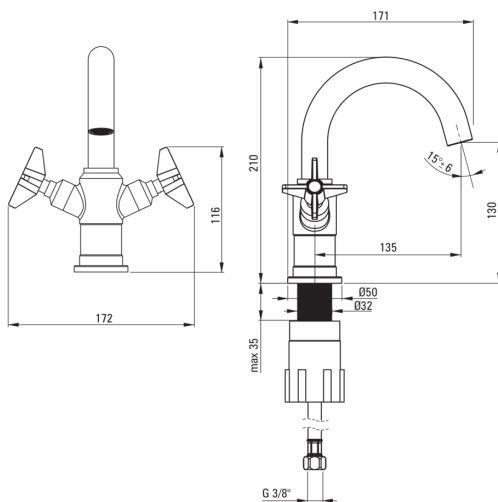

TEMISTO

Toque de lavabo

Código de producto: BQT_020D

EAN: 5907650827399

Color: cromo

Garantía [años]: 7

Mezclador

Finalizar	cromo
Material	latón
Tipo de mezcladora	de dos maneras
Metodo de instalacion	de pie
Grupo acústico [db]	1 (x ≤ 20)

Cartucho mezclador

Tamaño del cartucho de cerámica	1/2"
---------------------------------	------

Boquiabiertos

Tipo de boquilla	girar
Rango de boquiabierto de mezclador [mm]	135
Material	acero inoxidable

Aireador

Tipo aéreo	girar, panal
------------	--------------

Conectando mangueras

Longitud [mm]	450
Hilo de instalación	3/8"
Hilo de conexión	M10

Características:

- Diseño conectando el pasado con el futuro
- Elementos desarrollados a mano
- Cuerpo de batería hecho de latón de la más alta calidad
- Batería equipada con una aireación del aireador de la corriente
- El aireador móvil le permite dirigir la corriente de agua
- La manga de montaje facilita la instalación de la batería
- Mangueras de conexión incluidas
- recomendamos la compra de un tapón universal del color de la bañera