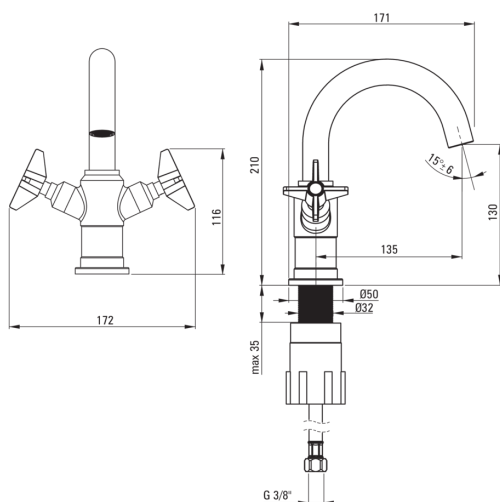

### Armatur

Ausführung	Chrom
Material	Messing
Art der armatur	Zweigriff
Methode der montage	stehend
Akkustische gruppe	1 (x ≤ 20)

### Kartusche

Größe der kartusche	1/2"
---------------------	------

### Ausläufe

Auslaufart	schwenkbar
Armaturausladung [mm]	135
Material	Rostfreies Stahl

### Anschlusschläuche

Länge	450
Installationsgewinde	3/8"
Anschlussgewinde	M10