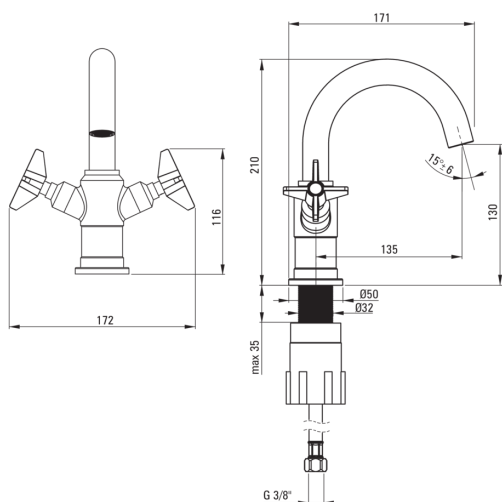

### Armatur

Ausführung	Chrom
Material	Messing
Art der armatur	Zweigriff
Methode der montage	stehend
Akkustische gruppe	1 (x ≤ 20)

### Kartusche

Größe der kartusche	1/2"
---------------------	------

### Ausläufe

Auslaufart	schwenkbar
Armaturausladung [mm]	135
Material	Rostfreies Stahl

### Anschlusschläuche

Länge	450
Installationsgewinde	3/8"
Anschlussgewinde	M10