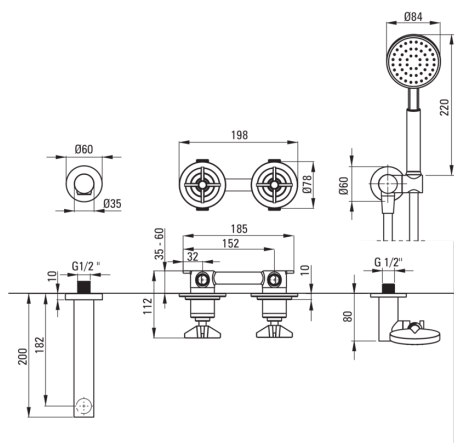

## Set de duș cu montare îngropată

 deante

Codul produsului: BQT\_018P

EAN: 5907650889731

Culoarea: cromat

Garanție [ani]: 7

### Baterie

Finisaj	cromat
Material	alamă
Tipul bateriei	baterie, două mâner
Metoda de instalare	îngropat
Grupa acustică [db]	1 ( $x \leq 20$ )

### Baterie cartuș

Dimensiunea cartușului ceramic	35 mm
Cold start	Da

### Furtunuri

Lungimea [mm]	1500
Tipul împletituri	extensibil, dublu împletit
Anti-twist	1