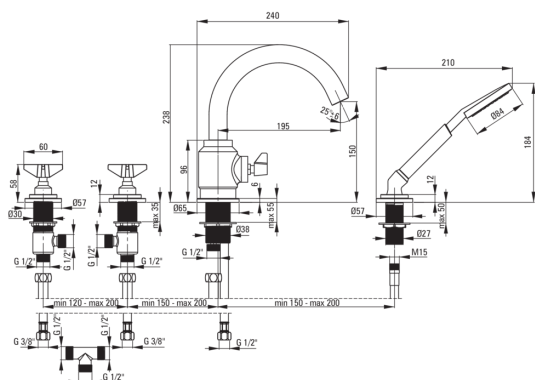

TEMISTO

Baterie pentru cadă, 4-orificii

deante

Codul produsului: BQT_014D

EAN: 5908212075951

Culoarea: cromat

Garanție [ani]: 7

Baterie

Finisaj	cromat
Material	alamă
Tipul bateriei	două mânere
Metoda de instalare	de sine stătător
Grupa acustică [db]	1 ($x \leq 20$)

Baterie cartuș

Dimensiunea cartușului ceramic	1/2"
--------------------------------	------

Pipe

Tipul pipei	fix
Raza de acțiune a pipei bateriei [mm]	195
Material	oțel inoxidabil

Comutator funcții

Tipul comutatorului	ceramic mecanic
---------------------	-----------------

Aeratoare

Tipul aeratorului	pivotant
Dimensiunea aeratorului	M24

Furtunuri de racordare

Lungimea [mm]	450
Filet de instalare	3/8"
Filet de conexiune	M8

Furtunuri

Lungimea [mm]	1500
Tipul împletiturii	dublu împletit
Anti-twist	1

Dușuri de mână

Număr de funcții	1
Anti-calc	Da