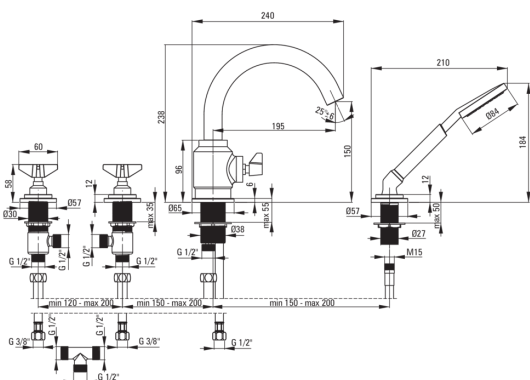

TEMISTO

Miscelatore Vasca, 4-foro

Codice prodotto: BQT_014D

EAN: 5908212075951

Colore: cromo

Garanzia [anni]: 7

Miscelatore

Finitura	cromo
Materiale	in ottone
Tipo di miscelatore	a due maniglie
Metodo di installazione	in piedi
Gruppo acustico [db]	I (x ≤ 20)

Cartuccia per miscelatore

Dimensioni della cartuccia in ceramica 1/2"

Beccucci

Tipo a beccuccio	fermo
Gamma delle bocchette di miscelazione [mm]	195
Materiale	acciaio inox

Interruttore di funzione

Tipo di interruttore	meccanica in ceramica
----------------------	-----------------------

Aeratori

Tipo di aeratore	girevole
Dimensioni dell'aeratore	M24

Tubi di collegamento

Lunghezza [mm]	450
Filetto di installazione	3/8"
Filetto di connessione	M8

Tubi flessibili

Lunghezza [mm]	1500
Tipo di treccia	doppio intrecciato
Antitorsione	1

Docce a mano

Numero di funzioni	1
Anticalcare	Sì

Caratteristiche:

- Il corpo del miscelatore è realizzato in ottone di altissima qualità
- Il miscelatore è dotato di un aeratore di flusso
- Un aeratore mobile ti permette di dirigere il flusso d'acqua
- Il manicotto di montaggio facilita l'installazione del miscelatore
- Tubi di collegamento da 45 cm inclusi
- Sistema anti-torsione, che impedisce al tubo di attorcigliarsi
- Solo i migliori materiali, la cui qualità è stata confermata da test di laboratorio
- Estremità del tubo flessibile in ottone resistente