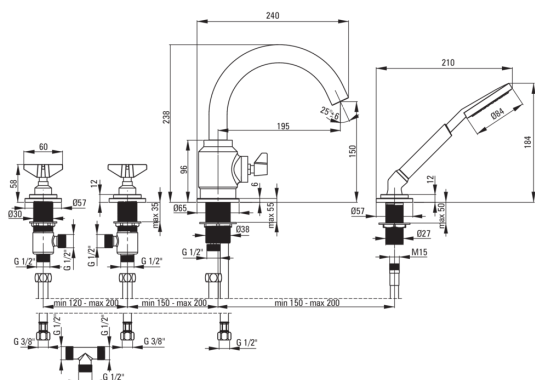

TEMISTO

Wannenarmatur, 4 Löcher

Artikel-Nr.: BQT_014D

EAN: 5908212075951

Farbe: Chrom

Garantie [Jahre]: 7

Armatur

Ausführung	Chrom
Material	Messing
Art der armatur	Zweigriff
Methode der montage	stehend
Akkustische gruppe	1 ($x \leq 20$)

Kartusche

Größe der kartusche	1/2"
---------------------	------

Ausläufe

Auslaufart	fest
Armaturausladung [mm]	195
Material	Rostfreies Stahl

Funktionen-umschalter

Typ des umschalters	mechanisch, keramisch
---------------------	-----------------------

Aerator

Typ des luftsprudlers	beweglich
Aerator gröÙe	M24

Anschlusschläuche

Länge	450
Installationsgewinde	3/8"
Anschlussgewinde	M8

Schläuche

Länge	1500
Geflechtart	doppelt geflochten
Anti-twist	1

Handbrausen