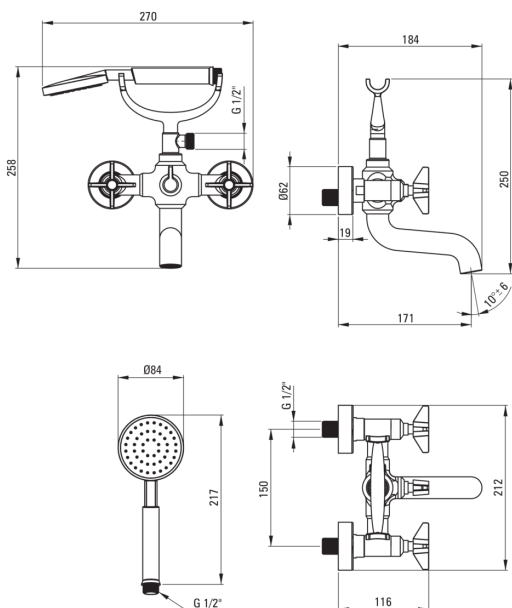

## Baterie pentru cadă

Codul produsului: BQT\_011D

EAN: 5908212075715

Culoarea: cromat

Garanție [ani]: 7

### Baterie cartuș

Dimensiunea cartușului ceramic	1/2"
--------------------------------	------

### Pipe

Tipul pipei	fix
Raza de acțiune a pipei bateriei [mm]	171
Material	oțel inoxidabil

### Furtunuri

Lungimea [mm]	1500
Tipul împletitului	dublu împletit
Anti-twist	2