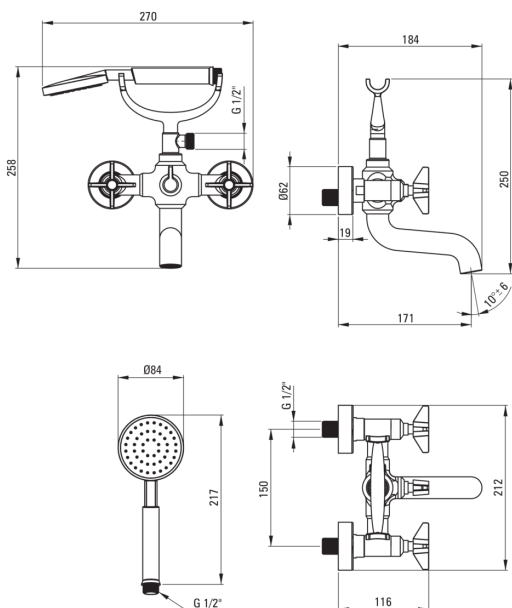

TEMISTO Batidora

Código de producto: BQT_011D

EAN: 5908212075715

Color: cromo

Garantía [años]: 7

Mezclador

Finalizar	cromo
Material	latón
Tipo de mezcladora	de dos maneras
Metodo de instalacion	montado en la pared
Grupo acústico [db]	1 ($x \leq 20$)

Cartucho mezclador

Tamaño del cartucho de cerámica	1/2"
---------------------------------	------

Boquiabiertos

Tipo de boquilla	aún
Rango de boquiabierto de mezclador [mm]	171
Material	acero inoxidable

Interruptor de función

Tipo de interruptor	mecánico de cerámica
---------------------	----------------------

Aireador

Tipo aéreo	panal, girar
Tamaño del aireador	M24

Manguera

Longitud [mm]	1500
Trenza	trenzado
Anti-twist	2

Duchas de mano