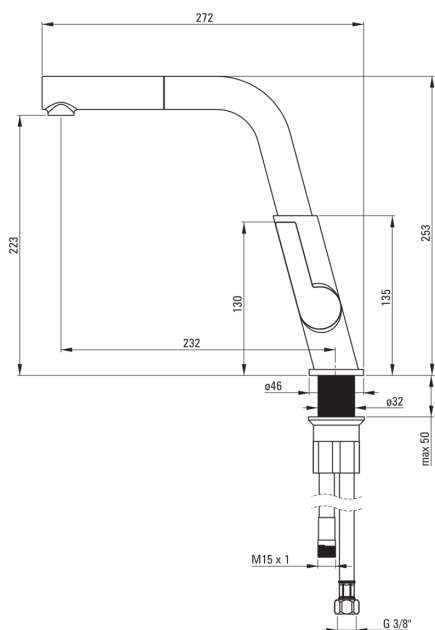

SILIA

Змішувач для кухні

Код продукту: BQS_Z73M

EAN: 5907650874133

Колір: золотий

Гарантія: 7

Змішувач

Оздоблення	золотий
Матеріал	латунь
Тип змішувача	з однією ручкою, змішуючий
Спосіб монтажу	стоячий
Клас витрати	Z - 4-9 л/хв
Акустична група	II (20 < x ≤ 30)
Зворотні клапани	Так

Картридж до змішувача

Розмір керамічного картриджа	25 мм

Носики

Вид носика	висувний, рухомий
Діапазон виливу змішувача [мм]	233

Аератори

Тип аератора	рухомий

З'єднувальні шланги

Довжина [мм]	450
Винт до інсталяції	3/8"
Винт кронштейна	M8

Шланги

Довжина [мм]	1500
Тип обплетення	Одиночно плетений

Відмінна риса:

- Корпус змішувача виготовлений з високоякісної латуні
- Змішувач оснащений аератором для аерації струменя
- Рухомий аератор дозволяє направляти струмінь води
- Змішувач з функціональним висувним носиком
- Монтажна втулка полегшує монтаж змішувача
- З'єднувальні шланги в комплекті
- Клас витрати (4-9 л / хв) дозволяє знизити витрату води
- Змішувач оснащений зворотними клапанами, щоб змішана вода не поверталася в інсталяцію
- Тільки найкращі матеріали, якість яких ми підтверджуємо дослідженнями в лабораторії
- Засіб для очищення санітарної арматури доступний у всіх кольорах