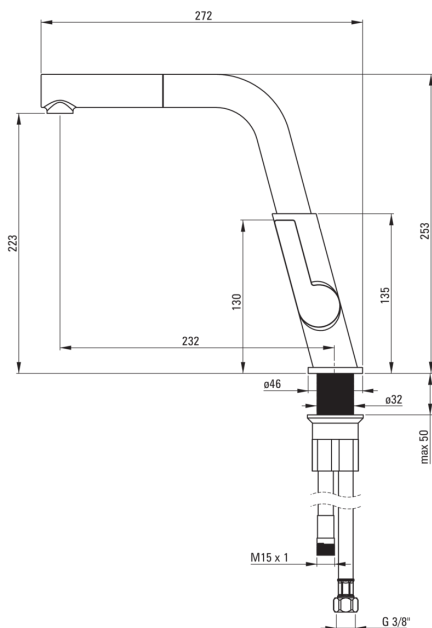

koda izdelka: BQS_Z73M

EAN: 5907650874133

Barva: zlato

Garancija [leta]: 7

Armatura vključena

Finiš	zlato
Material	medenina
Tip armature	z eno ročico, armatura
Metoda montaže	stoječ
Razred pretoka [l/min]	Z - 4-9 l/min
Zvočni razred [db]	II (20 < x ≤ 30)
Nadzorni ventil	Ja

Mešalna kartuša

Velikost keramične kartuše	25 mm
----------------------------	-------

Izlivi

Tip izliva	izvlečno, vrtljivo
Dolžina izliva [mm]	233

Perlator

Tip perlatorja	vrtljivo
----------------	----------

Povezovalne cevi

Dolžina [mm]	450
Montažni navoj	3/8"
Navoj priključka 1/2"	M8

Cevi

Dolžina [mm]	1500
Tip pletenja	enojno pleteno

karakteristike:

- Telo armature je izdelano iz najkakovostnejše medenine
- Armatura je opremljena s perlatorjem za vodni curek
- Premični perlator omogoča usmerjanje toka vode
- Armatura s funkcionalnim izvlečnim izlivom
- Montažni tulec olajša namestitev armature
- Priložene priključne cevi
- Razred pretoka Z (4-9 l/min) omogoča zmanjšanje porabe vode
- Armatura ima nepovratne ventile, da mešana voda ne teče nazaj v sistem
- Samo najboljši materiali, katerih kakovost je potrjena z laboratorijskimi testi
- Ponudba vsebuje čistilno sredstvo za armature vseh barv