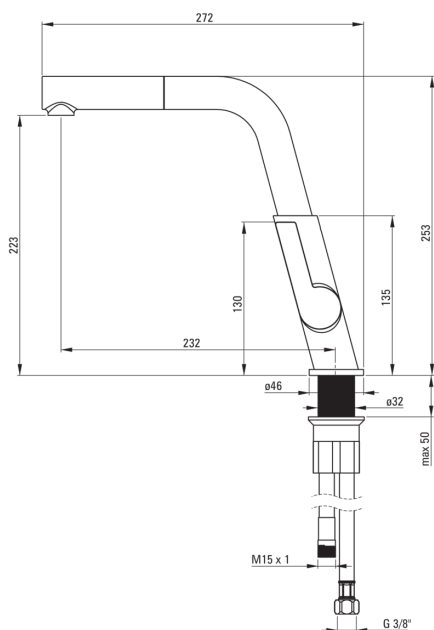

SILIA

Смеситель для кухни

Код товара: BQS_Z73M

EAN: 5907650874133

Цвет: золотой

Гарантия [лет]: 7

Смесители

Отделка	золотой
Материал	латунь
Вид смесителя	однорычажный, смешивающий
Способ монтажа	стоящий
Класс расхода [л/мин]	Z - 4-9 л/мин
Акустическая группа [дБ]	II (20 < x ≤ 30)
Обратные клапаны	Да

Картридж к смесителю

Размер картриджа	25 мм

Изливы

Вид излива	выдвижная, оборачиваемая
Длина излива [мм]	233

Аэраторы

Тип аэратора	подвижный

Соединительные шланги

Длина [мм]	450
Винт к инсталляции	3/8"
Винт кронштейна	M8

Шланги

Длина [мм]	1500
Вид оплетки	индивидуально плетеный

Отличительные черты:

- Корпус смесителя изготовлен из латуни высочайшего качества
- Смеситель оборудован струйным аэратором
- Мобильный аэратор позволяет направлять струю воды
- Смеситель с функциональным выдвижным изливом
- Монтажная втулка облегчает установку смесителя
- Соединительные шланги 45 см в комплекте
- Класс расхода Z (4-9 л/мин) позволяет снизить употребление воды
- Смеситель в составе с обратными клапанами, благодаря им смешанная вода не стекает обратно в установку
- Только лучшие материалы, качество которых подтверждено лабораторными испытаниями
- Предложение включает чистящее средство для арматуры всех цветов