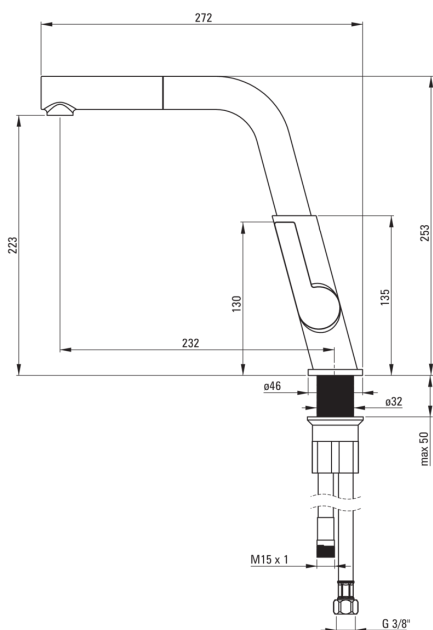

SILIA

Bateria kuchenna

Cena Netto: 812,20 zł
Cena Brutto: 999,00 zł

Kod produktu: BQS_Z73M

EAN: 5907650874133

Kolor: złoty

Gwarancja [lata]: 7

Bateria

Wykończenie	złoty
Materiał	mosiądz
Rodzaj baterii	jednouchwytowa, mieszaczowa
Sposób montażu	stojący
Klasa przepływu [l/min]	Z - 4-9 l/min
Grupa akustyczna [db]	II (20 < x ≤ 30)
Zawory zwrotne	Tak

Głowica do baterii

Rozmiar głowicy ceramicznej	25 mm

Wylewka

Rodzaj wylewki	wyciągana, obrotowa
Zasięg wylewki baterijnej [mm]	233

Aerator

Typ aeratora	ruchomy

Wężyk przyłączeniowy

Długość [mm]	450
Gwint od instalacji	3/8"
Gwint przyłącza	M8

Wąż

Długość [mm]	1500
Rodzaj opłotu	pojedynczo pleciony

Wyróżniki:

- Korpus baterii wykonany z najwyższej jakości mosiądzu
- Bateria wyposażona w aerator napowietrzający strumień
- Ruchomy aerator pozwala pokierować strumieniem wody
- Bateria z funkcjonalną wyciąganą wylewką
- Tuleja montażowa ułatwia montaż baterii
- Wężyki przyłączeniowe w komplecie
- Klasa przepływu Z (4-9 l/min) pozwala na zredukowanie zużycia wody
- Bateria wyposażona w zawory zwrotne, dzięki czemu zmieszana woda nie cofa się do instalacji
- Tylko najlepsze materiały, których jakość potwierdzamy badaniami w laboratorium
- W ofercie preparat do czyszczenia armatury we wszystkich kolorach
- Powłoka nanoszona metodą PVD