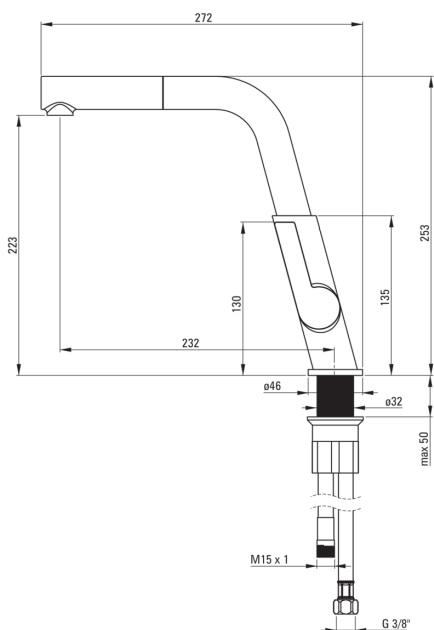

Codice prodotto: BQS_Z73M

EAN: 5907650874133

Colore: oro

Garanzia [anni]: 7

Miscelatore

Finitura	oro
Materiale	in ottone
Tipo di miscelatore	maniglia singola, miscelatore
Metodo di installazione	in piedi
Classe di flusso [l/min]	Z - 4-9 l/min
Gruppo acustico [db]	II (20 < x ≤ 30)
Valvole di non ritorno	Sì

Cartuccia per miscelatore

Dimensioni della cartuccia in ceramica 25 mm

Beccucci

Tipo a beccuccio	estrazione, girevole
Gamma delle bocchette di miscelazione [mm]	233

Aeratori

Tipo di aeratore	girevole
------------------	----------

Tubi di collegamento

Lunghezza [mm]	450
Filetto di installazione	3/8"
Filetto di connessione	M8

Tubi flessibili

Lunghezza [mm]	1500
Tipo di treccia	a treccia singola

Caratteristiche:

- Il corpo del miscelatore è realizzato in ottone di altissima qualità
- Il miscelatore è dotato di un aeratore di flusso
- Un aeratore mobile ti permette di dirigere il flusso d'acqua
- Miscelatore con bocca estraibile funzionale
- Il manicotto di montaggio facilita l'installazione del miscelatore
- Tubi di collegamento da 45 cm inclusi
- Classe di portata Z (4-9 l/min) che consente di ridurre il consumo d'acqua
- Il miscelatore è dotato di valvole di non ritorno in modo che l'acqua miscelata non rifluisca nell'impianto.
- Solo i migliori materiali, la cui qualità è stata confermata da test di laboratorio