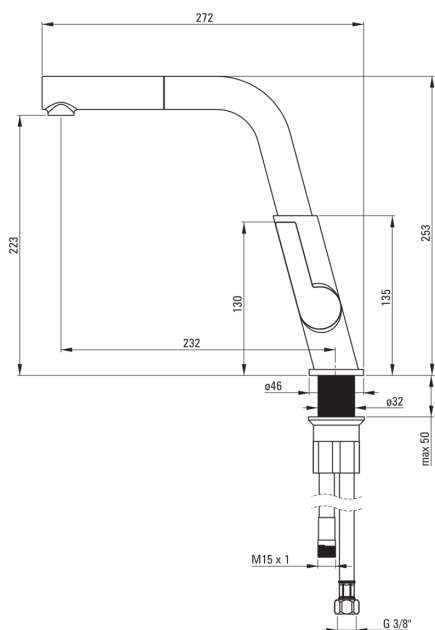

SILIA

Robinet de cuisine

Code produit: BQS_Z73M

EAN: 5907650874133

Couleur: d'or

Garantie [années]: 7

Mitigeur

Finition	d'or
Matériel	cuivre
Type de mitigeur	mono-manche, mixer
Méthode de montage	debout
Classe de débit [l/min]	Z - 4-9 l/min
Groupe acoustique [db]	II (20 < x ≤ 30)
Clapets anti-retour	Oui

Cartouche mélangeur

Taille de la cartouche en céramique	25 mm

Becs

Type de bec	extractible, tournant
La distance de bec de robinet [mm]	233

Aérateurs

Type d'aérateur	mobile

Flexibles de raccordement

Longueur [mm]	450
Fil d'installation	3/8"
Fil de connexion	M8

Flexibles

Longueur [mm]	1500
Type de tresse	tressé individuellement

Caractéristiques:

- Le corps du mitigeur est en cuivre de la plus haute qualité
- Le mitigeur est équipé d'un aérateur de jet
- Un aérateur mobile permet de diriger le jet d'eau
- Mitigeur avec bec extractible fonctionnel
- Le manchon de montage facilite l'installation du mitigeur
- Tuyaux de raccordement de 45 cm inclus
- Classe de débit Z (4-9 l/min) permettant une réduction de la consommation d'eau
- Le mitigeur est équipé de clapets anti-retour afin que l'eau mitigée ne reflue pas dans l'installation
- Seuls les meilleurs matériaux, dont la qualité a été confirmée par des tests en laboratoire
- L'offre comprend un produit de nettoyage pour les luminaires de toutes les couleurs