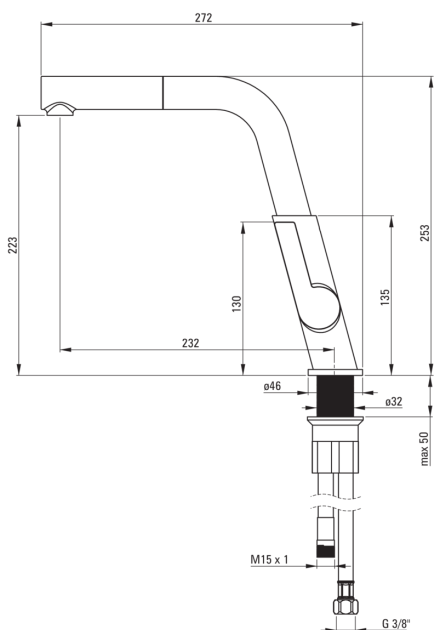

SILIA

Змішувач для кухні

Код продукту: BQS_R73M

EAN: 5907650821199

Колір: брашоване золото

Гарантія: 7

Змішувач

Оздоблення	золотий
Матеріал	латунь
Тип змішувача	з однією ручкою, змішуючий
Спосіб монтажу	стоячий
Клас витрати	Z - 4-9 л/хв
Акустична група	II (20 < x ≤ 30)
Зворотні клапани	Так

Картридж до змішувача

Розмір керамічного картриджа	25 мм

Носики

Вид носика	висувний, рухомий
Діапазон виливу змішувача [мм]	233

Аератори

Тип аератора	рухомий

З'єднувальні шланги

Довжина [мм]	450
Винт до інсталяції	3/8"
Винт кронштейна	M8

Шланги

Довжина [мм]	1500
Тип обплетення	Одиночно плетений

Лійки

Кількість функцій	1

Відмінна риса:

- Корпус змішувача виготовлений з високоякісної латуні
- З'єднувальні шланги в комплекті
- Змішувач оснащений аератором для аерації струменя
- Рухомий аератор дозволяє направляти струмінь води
- Змішувач з функціональним висувним носиком
- Тільки найкращі матеріали, якість яких ми підтверджуємо дослідженнями в лабораторії
- Клас витрати (4-9 л / хв) дозволяє знизити витрату води
- Змішувач оснащений зворотними клапанами, щоб змішана вода не поверталася в інсталяцію
- Засіб для очищення санітарної арматури доступний у всіх кольорах
- Інноваційне та просте в догляді покриття - шліфоване золото