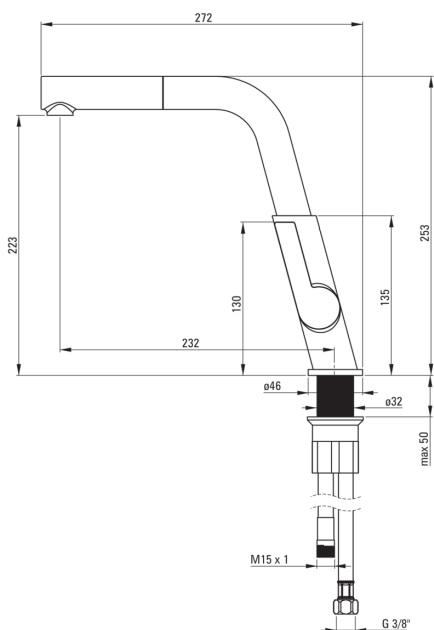

SILIA

Kuhinjska armatura

koda izdelka: BQS_R73M

EAN: 5907650821199

Barva: mat zlato

Garancija [leta]: 7

Armatura vključena

Finiš	zlato
Material	medenina
Tip armature	z eno ročico, armatura
Metoda montaže	stoječ
Razred pretoka [l/min]	Z - 4-9 l/min
Zvočni razred [db]	II (20 < x ≤ 30)
Nadzorni ventil	Ja

Mešalna kartuša

Velikost keramične kartuše	25 mm
----------------------------	-------

Izlivi

Tip izliva	izvlečno, vrtljivo
Dolžina izliva [mm]	233

Perlator

Tip perlatorja	vrtljivo
----------------	----------

Povezovalne cevi

Dolžina [mm]	450
Montažni navoj	3/8"
Navoj priključka 1/2"	M8

Cevi

Dolžina [mm]	1500
Tip pletenja	enojno pleteno

Tuš ročke

Število funkcijskih stikal	1
----------------------------	---

karakteristike:

- Telo armature je izdelano iz najkakovostnejše medenine
- Priložene priključne cevi
- Armatura je opremljena s perlatorjem za vodni curek
- Premični perlator omogoča usmerjanje toka vode
- Armatura s funkcionalnim izvlečnim izlivom
- Samo najboljši materiali, katerih kakovost je potrjena z laboratorijskimi testi
- Razred pretoka Z (4-9 l/min) omogoča zmanjšanje porabe vode
- Armatura ima nepovratne ventile, da mešana voda ne teče nazaj v sistem
- Ponudba vsebuje čistilno sredstvo za armature vseh barv
- Inovativen premaz iz brušenega zlata, enostaven za vzdrževanje