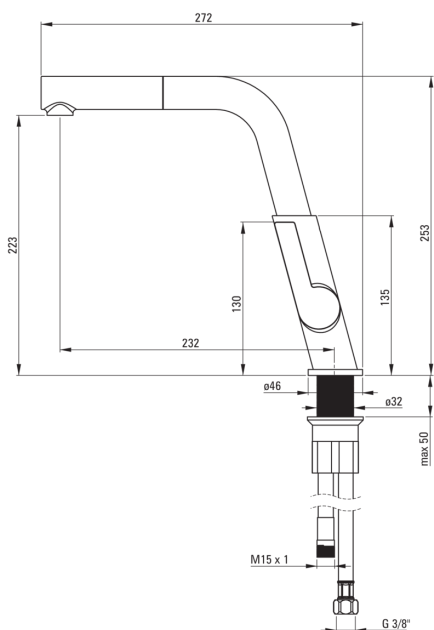

SILIA

Смеситель для кухни

Код товара: BQS_R73M
EAN: 5907650821199
Цвет: брашированное золото
Гарантия [лет]: 7

Смесители

Отделка	золотой
Материал	латунь
Вид смесителя	однорычажный, смешивающий
Способ монтажа	стоящий
Класс расхода [л/мин]	Z - 4-9 л/мин
Акустическая группа [дБ]	II (20 < x ≤ 30)
Обратные клапаны	Да

Картридж к смесителю

Размер картриджа	25 мм
------------------	-------

Изливы

Вид излива	выдвижная, оборачиваемая
Длина излива [мм]	233

Аэраторы

Тип аэратора	подвижный
--------------	-----------

Соединительные шланги

Длина [мм]	450
Винт к инсталляции	3/8"
Винт кронштейна	M8

Шланги

Длина [мм]	1500
Вид оплетки	индивидуально плетеный

Лейки

Количество функций	1
--------------------	---

Отличительные черты:

- Корпус смесителя изготовлен из латуни высочайшего качества
- Соединительные шланги 45 см в комплекте
- Смеситель оборудован струйным аэратором
- Мобильный аэратор позволяет направлять струю воды
- Смеситель с функциональным выдвижным изливом
- Только лучшие материалы, качество которых подтверждено лабораторными испытаниями
- Класс расхода Z (4-9 л/мин) позволяет снизить употребление воды
- Смеситель в составе с обратными клапанами, благодаря им смешанная вода не стекает обратно в установку
- Предложение включает чистящее средство для арматуры всех цветов
- Инновационное и простое в уходе покрытие - брашированное золото