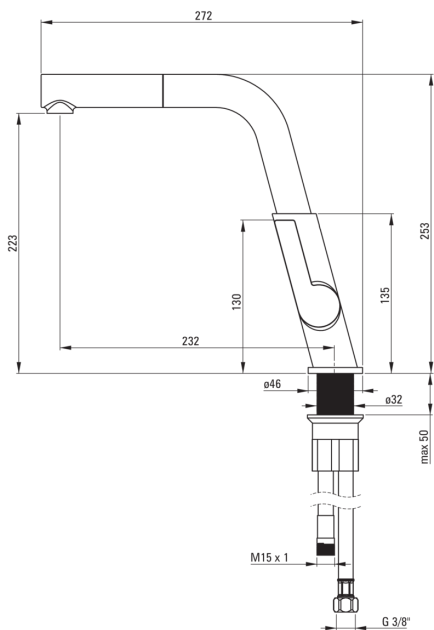

SILIA

Miscelatore Cucina

Codice prodotto: BQS_R73M

EAN: 5907650821199

Colore: oro spazzolato

Garanzia [anni]: 7

Miscelatore

Finitura	oro
Materiale	in ottone
Tipo di miscelatore	maniglia singola, miscelatore
Metodo di installazione	in piedi
Classe di flusso [l/min]	Z - 4-9 l/min
Gruppo acustico [db]	II (20 < x ≤ 30)
Valvole di non ritorno	Sì

Cartuccia per miscelatore

Dimensioni della cartuccia in ceramica 25 mm

Beccucci

Tipo a beccuccio	estrazione, girevole
Gamma delle bocchette di miscelazione [mm]	233

Aeratori

Tipo di aeratore	girevole
------------------	----------

Tubi di collegamento

Lunghezza [mm]	450
Filetto di installazione	3/8"
Filetto di connessione	M8

Tubi flessibili

Lunghezza [mm]	1500
Tipo di treccia	a treccia singola

Docce a mano

Numero di funzioni	1
--------------------	---

Caratteristiche:

- Il corpo del miscelatore è realizzato in ottone di altissima qualità
- Tubi di collegamento da 45 cm inclusi
- Il miscelatore è dotato di un aeratore di flusso
- Un aeratore mobile ti permette di dirigere il flusso d'acqua
- Miscelatore con bocca estraibile funzionale
- Solo i migliori materiali, la cui qualità è stata confermata da test di laboratorio
- Classe di portata Z (4-9 l/min) che consente di ridurre il consumo d'acqua
- Il miscelatore è dotato di valvole di non ritorno in modo che l'acqua miscelata non rifluisca nell'impianto.