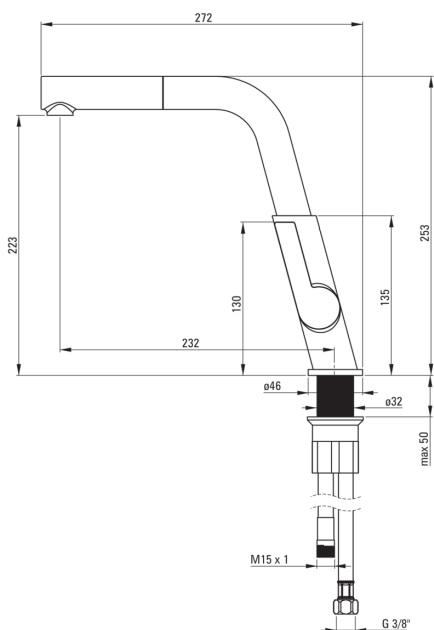

Code produit: BQS_R73M

EAN: 5907650821199

Couleur: or brossé

Garantie [années]: 7

Mitigeur

Finition	d'or
Matériel	cuivre
Type de mitigeur	mono-manche, mixer
Méthode de montage	debout
Classe de débit [l/min]	Z - 4-9 l/min
Groupe acoustique [db]	II (20 < x ≤ 30)
Clapets anti-retour	Oui

Cartouche mélangeur

Taille de la cartouche en céramique	25 mm
-------------------------------------	-------

Becs

Type de bec	extractible, tournant
La distance de bec de robinet [mm]	233

Aérateurs

Type d'aérateur	mobile
-----------------	--------

Flexibles de raccordement

Longueur [mm]	450
Fil d'installation	3/8"
Fil de connexion	M8

Flexibles

Longueur [mm]	1500
Type de tresse	tressé individuellement

Douchettes à main

Nombre de fonctions	1
---------------------	---

Caractéristiques:

- Le corps du mitigeur est en cuivre de la plus haute qualité
- Tuyaux de raccordement de 45 cm inclus
- Le mitigeur est équipé d'un aérateur de jet
- Un aérateur mobile permet de diriger le jet d'eau
- Mitigeur avec bec extractible fonctionnel
- Seuls les meilleurs matériaux, dont la qualité a été confirmée par des tests en laboratoire
- Classe de débit Z (4-9 l/min) permettant une réduction de la consommation d'eau
- Le mitigeur est équipé de clapets anti-retour afin que l'eau mitigée ne reflue pas dans l'installation
- L'offre comprend un produit de nettoyage pour les luminaires de toutes les couleurs
- Revêtement or brossé innovant et facile à entretenir