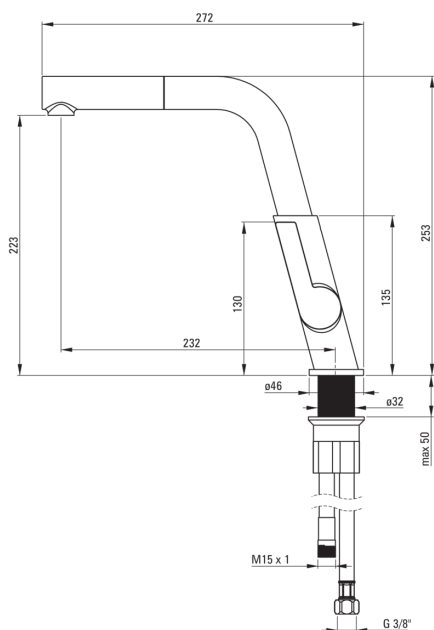

Código de producto: BQS_R73M

EAN: 5907650821199

Color: oro cepillado

Garantía [años]: 7

Mezclador

Finalizar	oro
Material	latón
Tipo de mezcladora	piloto único, mezclador
Metodo de instalacion	de pie
Clase de flujo [l/min]	Z - 4-9 l/min
Grupo acústico [db]	II (20 <x ≤ 30)
Revisar válvulas	Sí

Cartucho mezclador

Tamaño del cartucho de cerámica	25 mm
---------------------------------	-------

Boquiabiertos

Tipo de boquilla	extraer, girar
Rango de boquiabierto de mezclador [mm]	233

Aireador

Tipo aéreo	girar
------------	-------

Conectando mangueras

Longitud [mm]	450
Hilo de instalación	3/8"
Hilo de conexión	M8

Manguera

Longitud [mm]	1500
Trenza	estruqueado

Duchas de mano

Número de funciones	1
---------------------	---

Características: