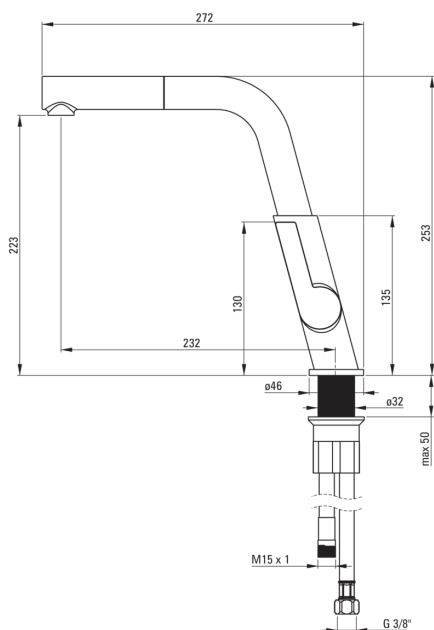

Artikel-Nr.: BQS_R73M
EAN: 5907650821199
Farbe: gebürstetes Gold
Garantie [Jahre]: 7

Armatur

Ausführung	Gold
Material	Messing
Art der armatur	Einhebel, Mischer
Methode der montage	stehend
Durchflussklasse [l/min]	Z - 4-9 l/min
Akkustische gruppe	II
Rückventil	Ja

Kartusche

Größe der kartusche	25 mm
---------------------	-------

Ausläufe

Auslaufart	ausziehbarer Auslauf, schwenkbar
Armaturausladung [mm]	233

Aerator

Typ des luftsprudlers	beweglich
-----------------------	-----------

Anschlusschläuche

Länge	450
Installationsgewinde	3/8"
Anschlussgewinde	M8

Schläuche

Länge	1500
Geflechtart	einzel geflochten

Handbrausen

Anzahl der funktionen	1
-----------------------	---

Charakteristische Merkmale: