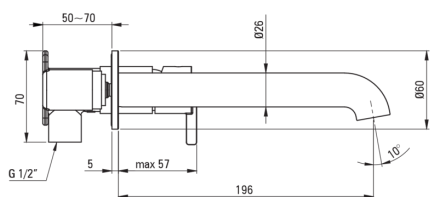

SILIA

Смеситель для раковины, скрытого монтажа

 deante

Код товара: BQS_R54L

EAN: 5907650826934

Цвет: брашированное золото

Гарантия [лет]: 7

Смесители

Отделка брашированное золото

Материал латунь

Вид смесителя однорычажный,
смешивающий

Способ монтажа скрытого монтажа

Класс расхода [л/мин] Z - 4-9 л/мин

Акустическая группа [дБ] I ($x \leq 20$)

Картридж к смесителю

Размер картриджа 25 мм

Изливы

Вид излива стандартный

Длина излива [мм] 223

Материал латунь

Аэраторы

Тип аэратора honeycomb, подвижный

Отличительные черты: