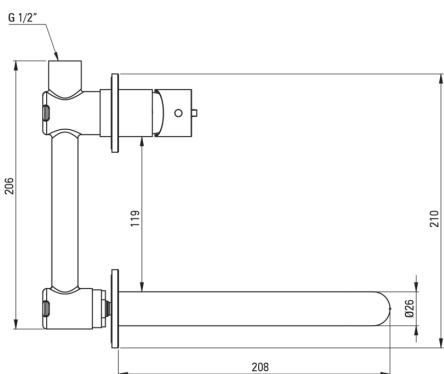

SILIA

Смеситель для раковины, скрытого монтажа

 deante

Код товара: BQS_R54L

EAN: 5907650826934

Цвет: брашированное золото

Гарантия [лет]: 7

Смесители

Отделка брашированное золото

Материал латунь

Вид смесителя однорычажный,
смешивающий

Способ монтажа скрытого монтажа

Класс расхода [л/мин] Z - 4-9 л/мин

Акустическая группа [дБ] I ($x \leq 20$)

Картридж к смесителю

Размер картриджа 25 мм

Изливы

Вид излива стандартный

Длина излива [мм] 223

Материал латунь

Аэраторы

Тип аэратора honeycomb, подвижный

Отличительные черты: