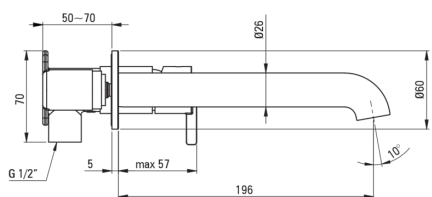

## Mosdó csaptelep, Falsík alatti

Cikkszám: BQS\_R54L  
EAN: 5907650826934  
Szín: szálcsiszolt arany  
Garancia [év]: 7

### Csaptelep betét

Betét mérete	25 mm
--------------	-------