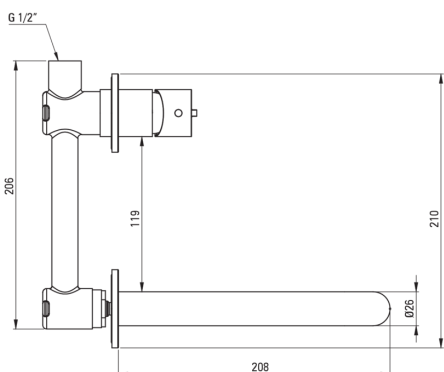

## Mosdó csaptelep, Falsík alatti

Cikkszám: BQS\_R54L  
EAN: 5907650826934  
Szín: szálcsiszolt arany  
Garancia [év]: 7

### Csaptelep betét

Betét mérete	25 mm
--------------	-------