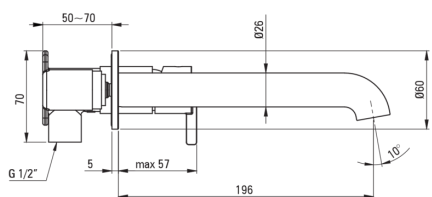

SILIA

Robinet de lavabo, encastré

Code produit: BQS_R54L

EAN: 5907650826934

Couleur: or brossé

Garantie [années]: 7

Mitigeur

Finition	or brossé
Matériel	cuivre
Type de mitigeur	mono-manche, mixer
Méthode de montage	encastré
Classe de débit [l/min]	Z - 4-9 l/min
Groupe acoustique [db]	I (x ≤ 20)

Cartouche mélangeur

Taille de la cartouche en céramique	25 mm
-------------------------------------	-------

Becs

Type de bec	fixe
La distance de bec de robinet [mm]	223
Matériel	cuivre

Aérateurs

Type d'aérateur	honeycomb, mobile
-----------------	-------------------

Caractéristiques:

- Forme noble et simplicité intemporelle
- L'installation encastrée assure l'esthétique de la salle de bain
- Le corps du mitigeur est en cuivre de la plus haute qualité
- Le mitigeur est équipé d'un aérateur de jet
- Un aérateur mobile permet de diriger le jet d'eau
- Seuls les meilleurs matériaux, dont la qualité a été confirmée par des tests en laboratoire
- Classe de débit Z (4-9 l/min) permettant une réduction de la consommation d'eau
- L'offre comprend un produit de nettoyage pour les luminaires de toutes les couleurs
- Revêtement or brossé innovant et facile à entretenir