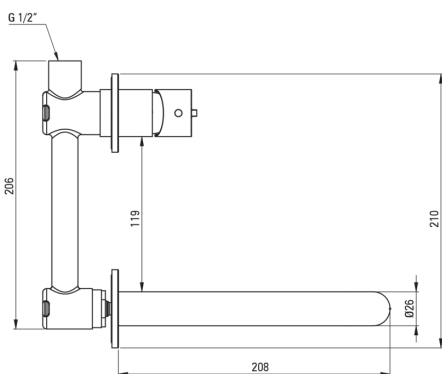

SILIA

Robinet de lavabo, encastré

Code produit: BQS_R54L

EAN: 5907650826934

Couleur: or brossé

Garantie [années]: 7

Mitigeur

Finition	or brossé
Matériel	cuivre
Type de mitigeur	mono-manche, mixer
Méthode de montage	encastré
Classe de débit [l/min]	Z - 4-9 l/min
Groupe acoustique [db]	I (x ≤ 20)

Cartouche mélangeur

Taille de la cartouche en céramique	25 mm
-------------------------------------	-------

Becs

Type de bec	fixe
La distance de bec de robinet [mm]	223
Matériel	cuivre

Aérateurs

Type d'aérateur	honeycomb, mobile
-----------------	-------------------

Caractéristiques:

- Forme noble et simplicité intemporelle
- L'installation encastrée assure l'esthétique de la salle de bain
- Le corps du mitigeur est en cuivre de la plus haute qualité
- Le mitigeur est équipé d'un aérateur de jet
- Un aérateur mobile permet de diriger le jet d'eau
- Seuls les meilleurs matériaux, dont la qualité a été confirmée par des tests en laboratoire
- Classe de débit Z (4-9 l/min) permettant une réduction de la consommation d'eau
- L'offre comprend un produit de nettoyage pour les luminaires de toutes les couleurs
- Revêtement or brossé innovant et facile à entretenir