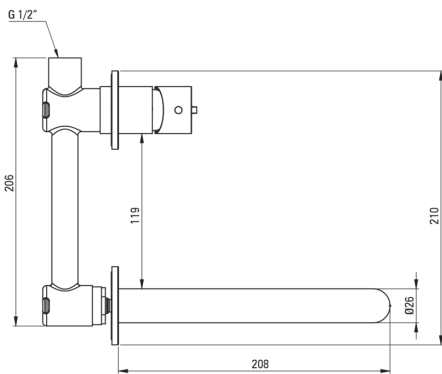

SILIA

Toque de lavabo, oculto

deante

Código de producto: BQS_R54L

EAN: 5907650826934

Color: oro cepillado

Garantía [años]: 7

Mezclador

Finalizar	oro cepillado
Material	latón
Tipo de mezcladora	piloto único, mezclador
Metodo de instalacion	ocultado
Clase de flujo [l/min]	Z - 4-9 l/min
Grupo acústico [db]	I (x ≤ 20)

Cartucho mezclador

Tamaño del cartucho de cerámica	25 mm
---------------------------------	-------

Boquiabiertos

Tipo de boquilla	aún
Rango de boquiabierto de mezclador [mm]	223
Material	latón

Aireador

Tipo aéreo	panel, girar
------------	--------------

Características:

- Forma noble y simplicidad atemporal
- El ensamblaje oculto asegura la estética del baño
- Cuerpo de batería hecho de latón de la más alta calidad
- Batería equipada con una aireación del aireador de la corriente
- El aireador móvil le permite dirigir la corriente de agua
- Solo los mejores materiales cuya calidad es confirmada por la investigación en el laboratorio
- La clase de flujo con (4-9 l/min) le permite reducir el consumo de agua