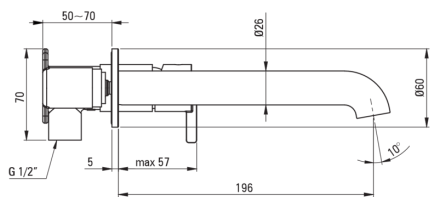

SILIA

Toque de lavabo, oculto

deante

Código de producto: BQS_R54L

EAN: 5907650826934

Color: oro cepillado

Garantía [años]: 7

Mezclador

Finalizar	oro cepillado
Material	latón
Tipo de mezcladora	piloto único, mezclador
Metodo de instalacion	ocultado
Clase de flujo [l/min]	Z - 4-9 l/min
Grupo acústico [db]	I (x ≤ 20)

Cartucho mezclador

Tamaño del cartucho de cerámica	25 mm
---------------------------------	-------

Boquiabiertos

Tipo de boquilla	aún
Rango de boquiabierto de mezclador [mm]	223
Material	latón

Aireador

Tipo aéreo	panel, girar
------------	--------------

Características:

- Forma noble y simplicidad atemporal
- El ensamblaje oculto asegura la estética del baño
- Cuerpo de batería hecho de latón de la más alta calidad
- Batería equipada con una aireación del aireador de la corriente
- El aireador móvil le permite dirigir la corriente de agua
- Solo los mejores materiales cuya calidad es confirmada por la investigación en el laboratorio
- La clase de flujo con (4-9 l/min) le permite reducir el consumo de agua