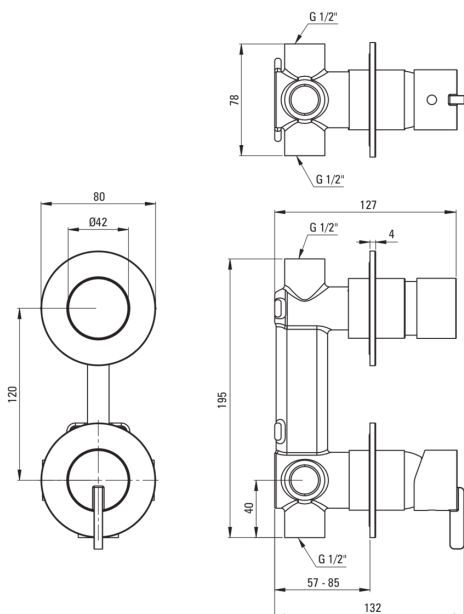

## Змішувач для душу, прихованого монтажу

Код продукту: BQS\_R44P

EAN: 5907650826972

Колір: брашоване золото

Гарантія: 7

 deante

### Картридж до змішувача

Розмір керамічного картриджа 35 мм