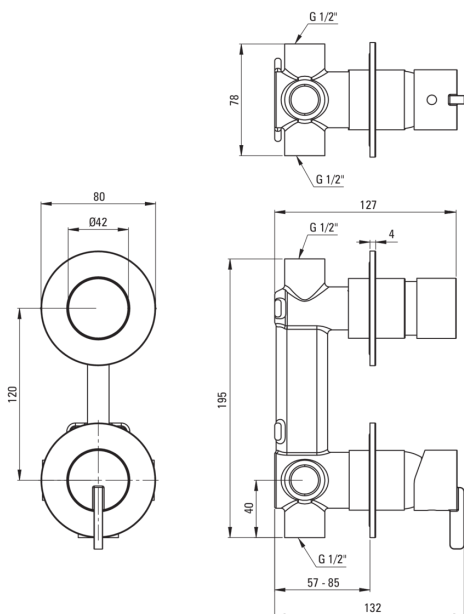

SILIA

Tuš armatura, podometen

 deante

koda izdelka: BQS_R44P

EAN: 5907650826972

Barva: mat zlato

Garancija [leta]: 7

Armatura vključena

Finiš	mat zlato
Material	medenina
Tip armature	z eno ročico, armatura
Metoda montaže	podometen
Zvočni razred [db]	I ($x \leq 20$)

Mešalna kartuša

Velikost keramične kartuše	35 mm
----------------------------	-------