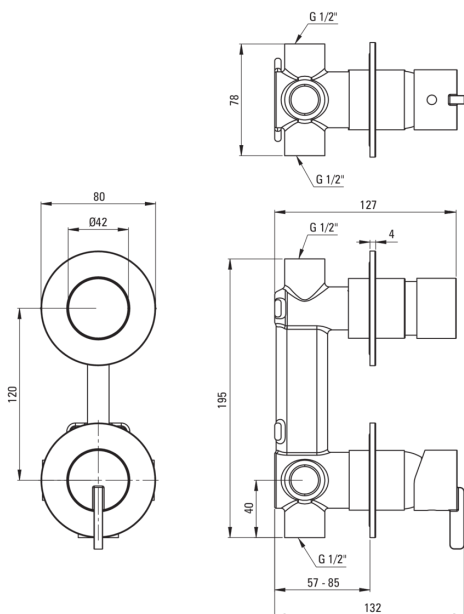

SILIA

Baterie pentru duș, îngropat

Codul produsului: BQS_R44P

EAN: 5907650826972

Culoarea: aur periat

Garanție [ani]: 7

Baterie

Finisaj aur periat

Material alamă

Tipul bateriei un mâner, baterie

Metoda de instalare îngropat

Grupa acustică [db] I ($x \leq 20$)

Baterie cartuș

Dimensiunea cartușului ceramic 35 mm

Comutator funcții

Tipul comutatorului mecanic cu activare prin apăsare