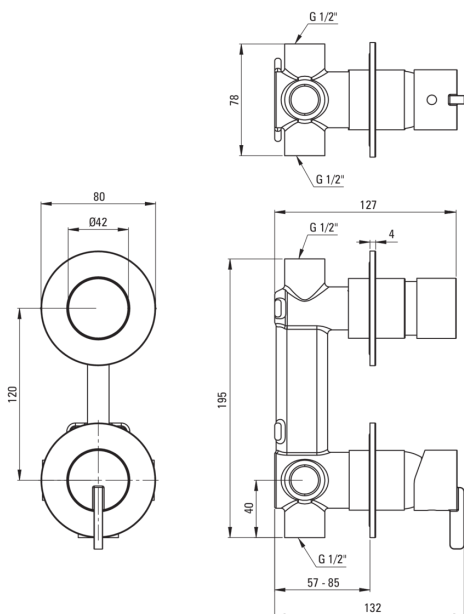

SILIA

Miscelatore Doccia, a scomparsa

Codice prodotto: BQS_R44P

EAN: 5907650826972

Colore: oro spazzolato

Garanzia [anni]: 7

Miscelatore

Finitura	oro spazzolato
Materiale	in ottone
Tipo di miscelatore	maniglia singola, miscelatore
Metodo di installazione	a scomparsa
Gruppo acustico [db]	1 ($x \leq 20$)

Cartuccia per miscelatore

Dimensioni della cartuccia in ceramica 35 mm

Interruttore di funzione

Tipo di interruttore	meccanico a scatto
----------------------	--------------------

Caratteristiche:

- L'installazione a incasso garantisce l'estetica del bagno
- Il corpo del miscelatore è realizzato in ottone di altissima qualità
- Solo i migliori materiali, la cui qualità è stata confermata da test di laboratorio