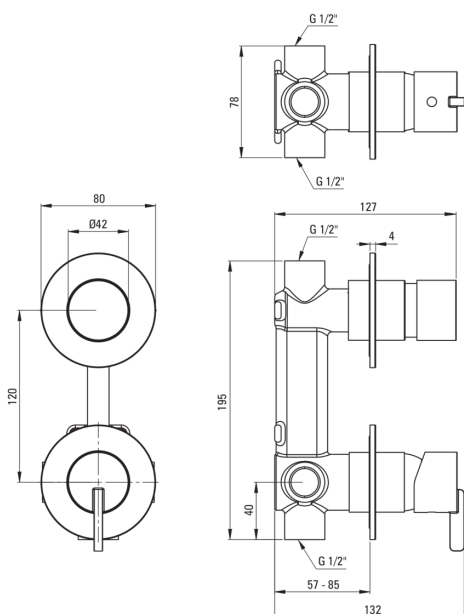

SILIA

Mitigeur de douche, encastré

Code produit: BQS_R44P

EAN: 5907650826972

Couleur: or brossé

Garantie [années]: 7

Mitigeur

Finition	or brossé
Matériel	cuivre
Type de mitigeur	mono-manche, mixer
Méthode de montage	encastré
Groupe acoustique [db]	1 ($x \leq 20$)

Cartouche mélangeur

Taille de la cartouche en céramique	35 mm
-------------------------------------	-------

Commutateur de fonction

Type de commutateur	type de clic mécanique
---------------------	------------------------

Caractéristiques:

- Forme noble et simplicité intemporelle
- Commutateur de fonction de clic mécanique en céramique
- L'installation encastrée assure l'esthétique de la salle de bain
- Le corps du mitigeur est en cuivre de la plus haute qualité
- Seuls les meilleurs matériaux, dont la qualité a été confirmée par des tests en laboratoire
- L'offre comprend un produit de nettoyage pour les luminaires de toutes les couleurs
- Revêtement or brossé innovant et facile à entretenir