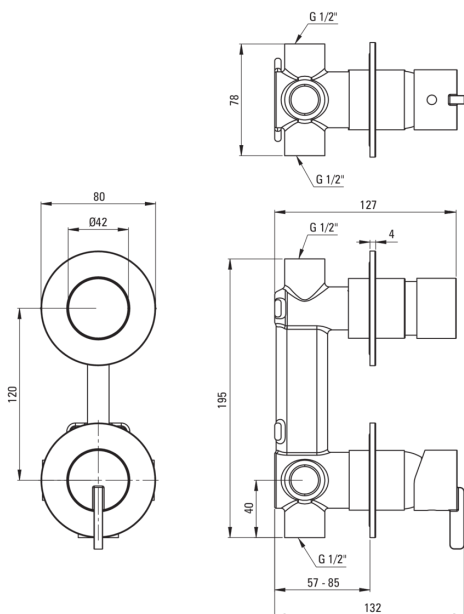

SILIA

Mitigeur de douche, encastré

Code produit: BQS_R44P

EAN: 5907650826972

Couleur: or brossé

Garantie [années]: 7

Mitigeur

Finition	or brossé
Matériel	cuivre
Type de mitigeur	mono-manche, mixer
Méthode de montage	encastré
Groupe acoustique [db]	1 ($x \leq 20$)

Cartouche mélangeur

Taille de la cartouche en céramique	35 mm
-------------------------------------	-------

Commutateur de fonction

Type de commutateur	type de clic mécanique
---------------------	------------------------

Caractéristiques:

- Forme noble et simplicité intemporelle
- Commutateur de fonction de clic mécanique en céramique
- L'installation encastrée assure l'esthétique de la salle de bain
- Le corps du mitigeur est en cuivre de la plus haute qualité
- Seuls les meilleurs matériaux, dont la qualité a été confirmée par des tests en laboratoire
- L'offre comprend un produit de nettoyage pour les luminaires de toutes les couleurs
- Revêtement or brossé innovant et facile à entretenir