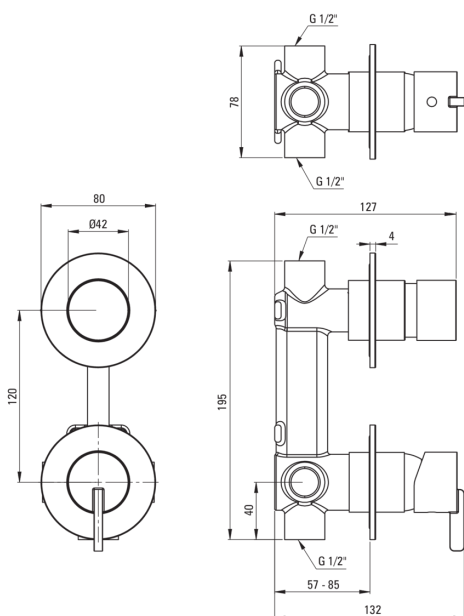

SILIA

Duscharmatur, Unterputzmontage

Artikel-Nr.: BQS_R44P
EAN: 5907650826972
Farbe: gebürstetes Gold
Garantie [Jahre]: 7

Armatur

Ausführung	gebürstetes Gold
Material	Messing
Art der armatur	Einhebel, Mischer
Methode der montage	Unterputz-
Akkustische gruppe	I (x ≤ 20)

Kartusche

Größe der kartusche	35 mm
---------------------	-------

Funktionen-umschalter

Typ des umschalters	mechanisch des Typs click
---------------------	---------------------------

Charakteristische Merkmale: