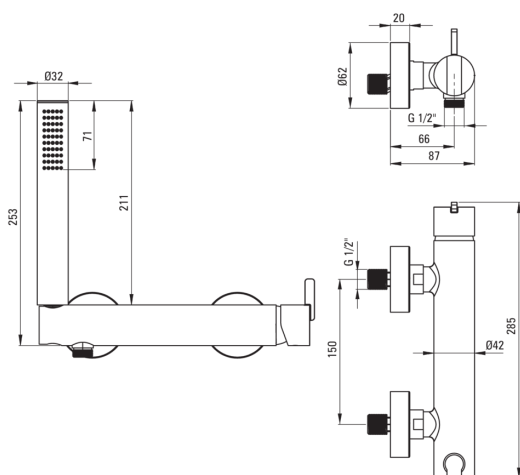

SILIA

Смеситель для душа, с душевым набором

 deante

Код товара: BQS_R41M

EAN: 5907650826989

Цвет: брашированное золото

Гарантия [лет]: 7

Смесители

Отделка брашированное золото

Материал латунь

Вид смесителя однорычажный, смешивающий

Способ монтажа настенный

Акустическая группа [дБ] I ($x \leq 20$)

Картридж к смесителю

Размер картриджа 35 мм

Шланги

Длина [мм] 1500

Вид оплетки не касается

Anti_twist 1

Лейки

Количество функций 1

Anti-calc Да

Добовочные свойства cool-out

Отличительные черты: