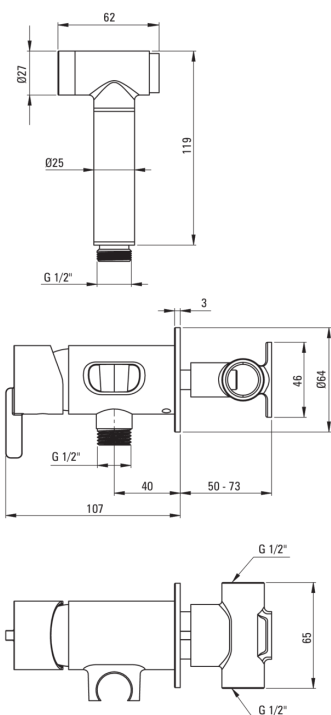

SILIA  
Змішувач для біде,  
прихованого монтажу

Код продукту: BQS\_R34M

EAN: 5907650827764

Колір: брашоване золото

Гарантія: 7

### Змішувач

Оздоблення	брашоване золото
Матеріал	латунь
Тип змішувача	з однією ручкою, змішуючий
Спосіб монтажу	прихований
Клас витрати	Z - 4-9 л/хв
Акустична група	II ( $20 < x \leq 30$ )
Зворотні клапани	Так

### Картридж до змішувача

Розмір керамічного картриджа	35 мм
------------------------------	-------

### Шланги

Довжина [мм]	1200
Тип обплетення	не стосується
Anti_twist	1