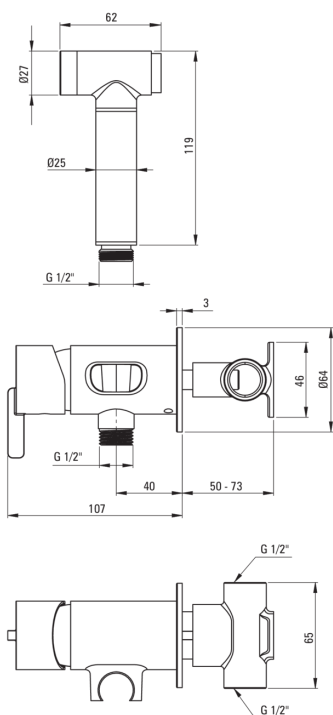

## Armatura za bide, podometen

koda izdelka: BQS\_R34M

EAN: 5907650827764

Barva: mat zlato

Garancija [leta]: 7

### Mešalna kartuša

Velikost keramične kartuše	35 mm
----------------------------	-------

### Cevi

Dolžina [mm]	1200
Tip pletenja	ni relevantno
Anti-twist	1