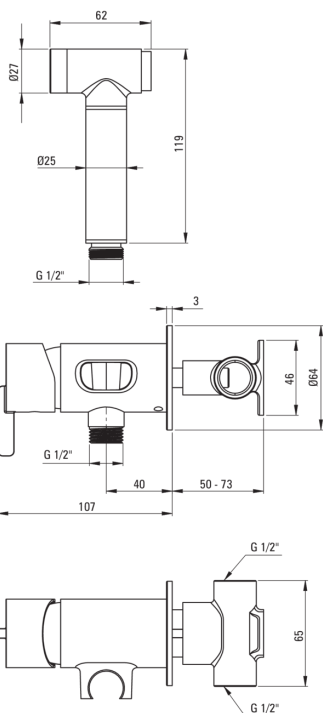

## Смеситель для биде, скрытого монтажа

 deante

Код товара: BQS\_R34M

EAN: 5907650827764

Цвет: брашированное золото

Гарантия [лет]: 7

### Картридж к смесителю

Размер картриджа	35 мм
------------------	-------

### Шланги

Длина [мм]	1200
Вид оплетки	не касается
Anti_twist	1