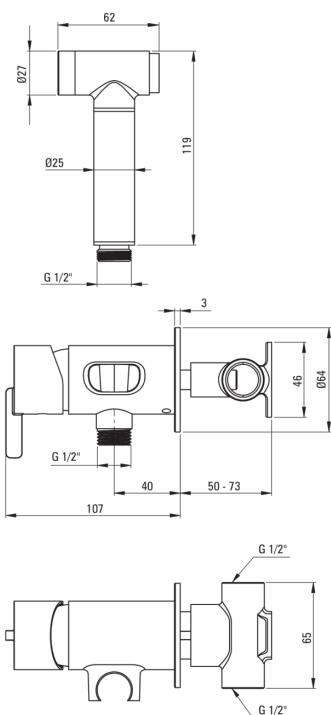

SILIA

Baterie pentru bideu, îngropat

Codul produsului: BQS_R34M

EAN: 5907650827764

Culoarea: aur periat

Garanție [ani]: 7

Baterie

Finisaj	aur periat
Material	alamă
Tipul bateriei	un mâner, baterie
Metoda de instalare	îngropat
Clasa de debit [l/min]	Z - 4-9 l/min
Grupa acustică [db]	II (20 < x ≤ 30)
Supape de reținere	Da

Baterie cartuș

Dimensiunea cartușului ceramic	35 mm
--------------------------------	-------

Furtunuri

Lungimea [mm]	1200
Tipul împletiturii	nu este cazul
Anti-twist	1

Dușuri de mână

Număr de funcții	1
Start_stop	Da

Caracteristici:

- Instalarea încastrată la nivel îi oferă băii un aspect estetic.
- Corpul bateriei este fabricat din alamă de cea mai bună calitate.
- Doar cele mai bune materiale, a căror calitate a fost certificată prin teste de laborator
- Capetele furtunurilor făcute din alamă rezistentă
- Sistem Anti-twist care împiedică răsucirea furtunului
- Clasa de debit Z (4-9 l/min) permite reducerea consumului de apă.
- Bateria este dotată cu supape antiretur pentru a nu permite curgerea apei înapoi în instalație.
- Oferta include și agenți de curățare pentru toate tipurile de finisaje
- Finisaj aur periat inovativ și ușor de întreținut